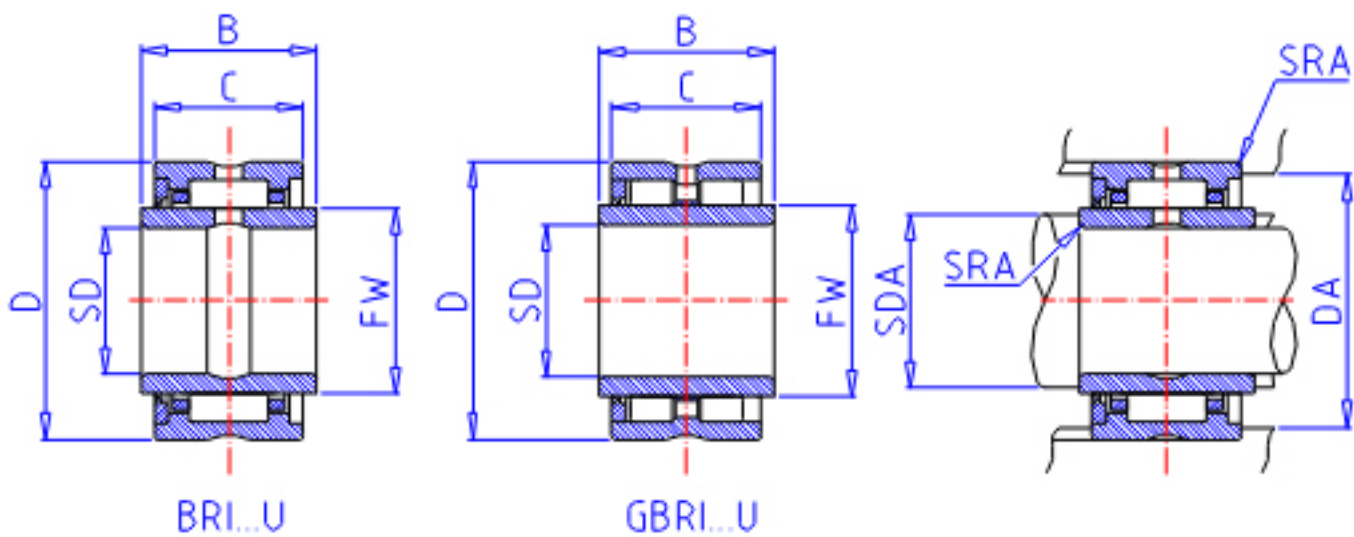

参考资料:<http://www.sozhou.com/p/aa71126c.html>