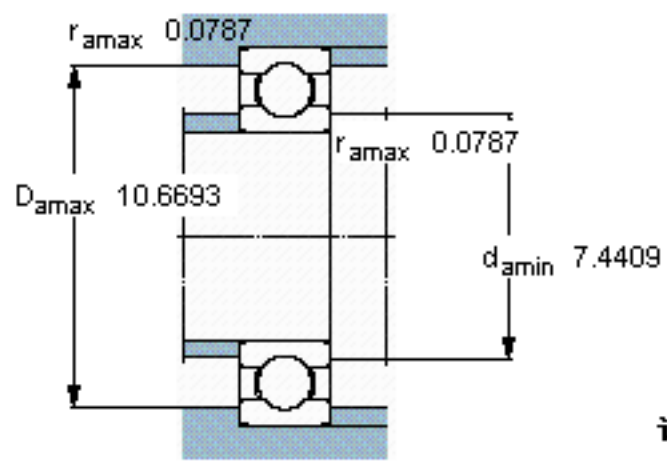

计算系数
 k_r 0,02
 f_0 16