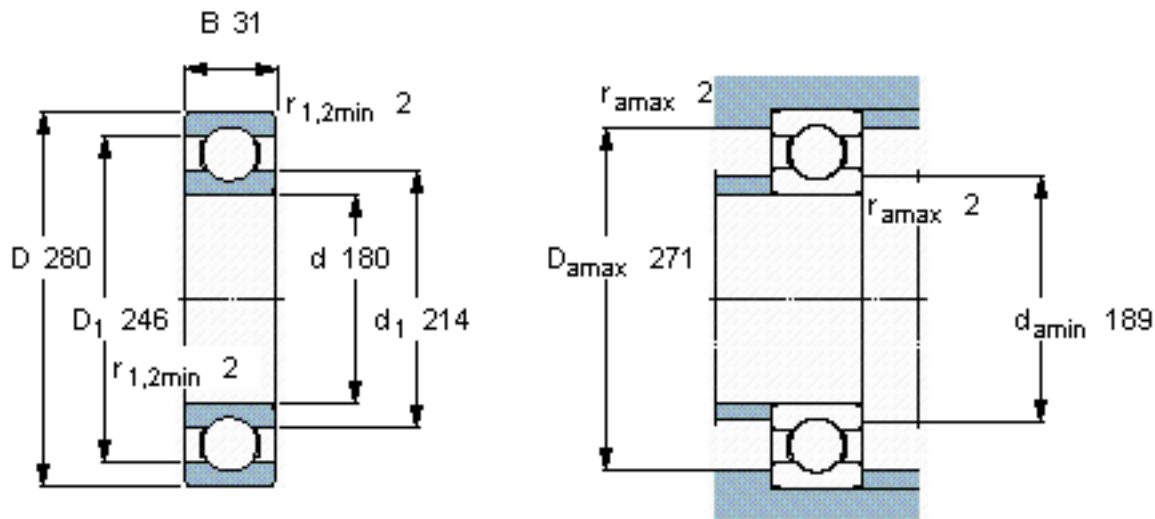

**SKF 16036/W64参数**

主要尺寸	d	180	mm	-
	D	280	mm	-
	B	31	mm	-
基本额定载荷	C	138000	N	动载荷
	$C_0$	146000	N	静载荷
疲劳载荷极限	$P_u$	4150	N	-
极限转速	极限转速	1300	r/min	-
重量	重量	6600	g	-
型号	* SKF 探索者轴承	16036/W64	-	-

**SKF 16036/W64图片**