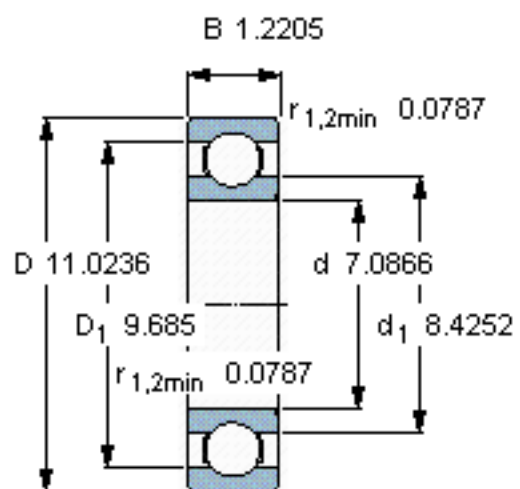

计算系数
 k_r 0,02
 f_0 16