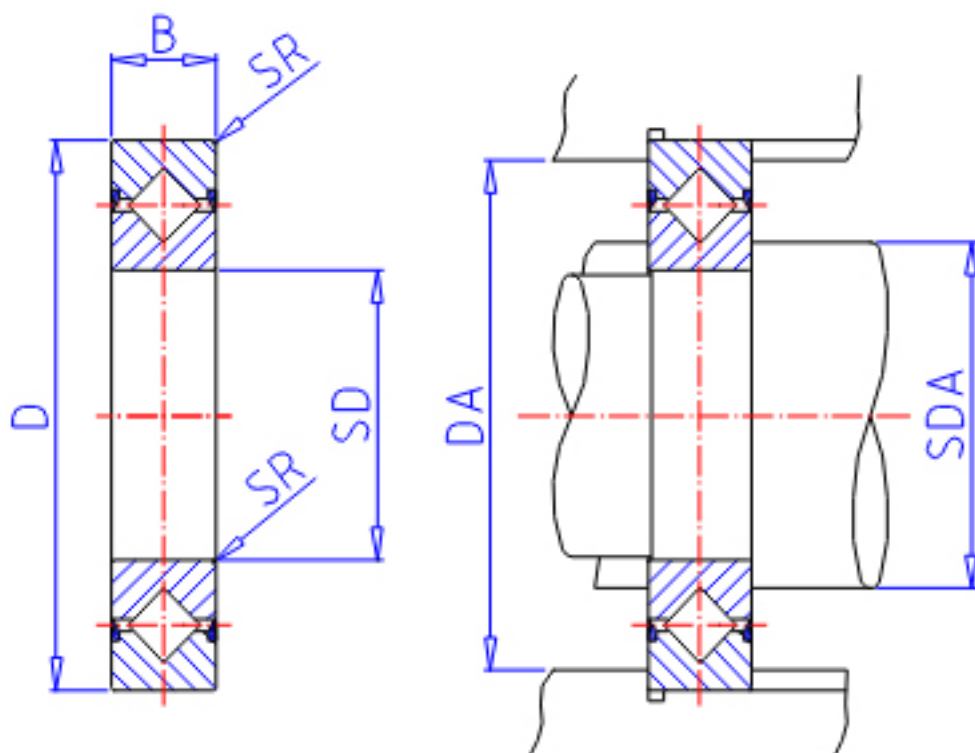

IKO CRBS 908VUU参数

轴径	STDRT	90	mm	轴径
型号	ORDER	CRBS 908VUU		型号
重量	MASS	135	g	重量
主要尺寸	SD	90	mm	内径
	D	106	mm	外径
	B	8	mm	宽度
	SR	0.4	mm	(最小)
安装尺寸	SDA	94	mm	-
	DA	101	mm	-
基本额定载荷	CR	9310	N	动载荷
	COR	17400	N	静载荷

IKO CRBS 908VUU图片

参考资料:<http://www.sozhou.com/p/a9f22ad1.html>