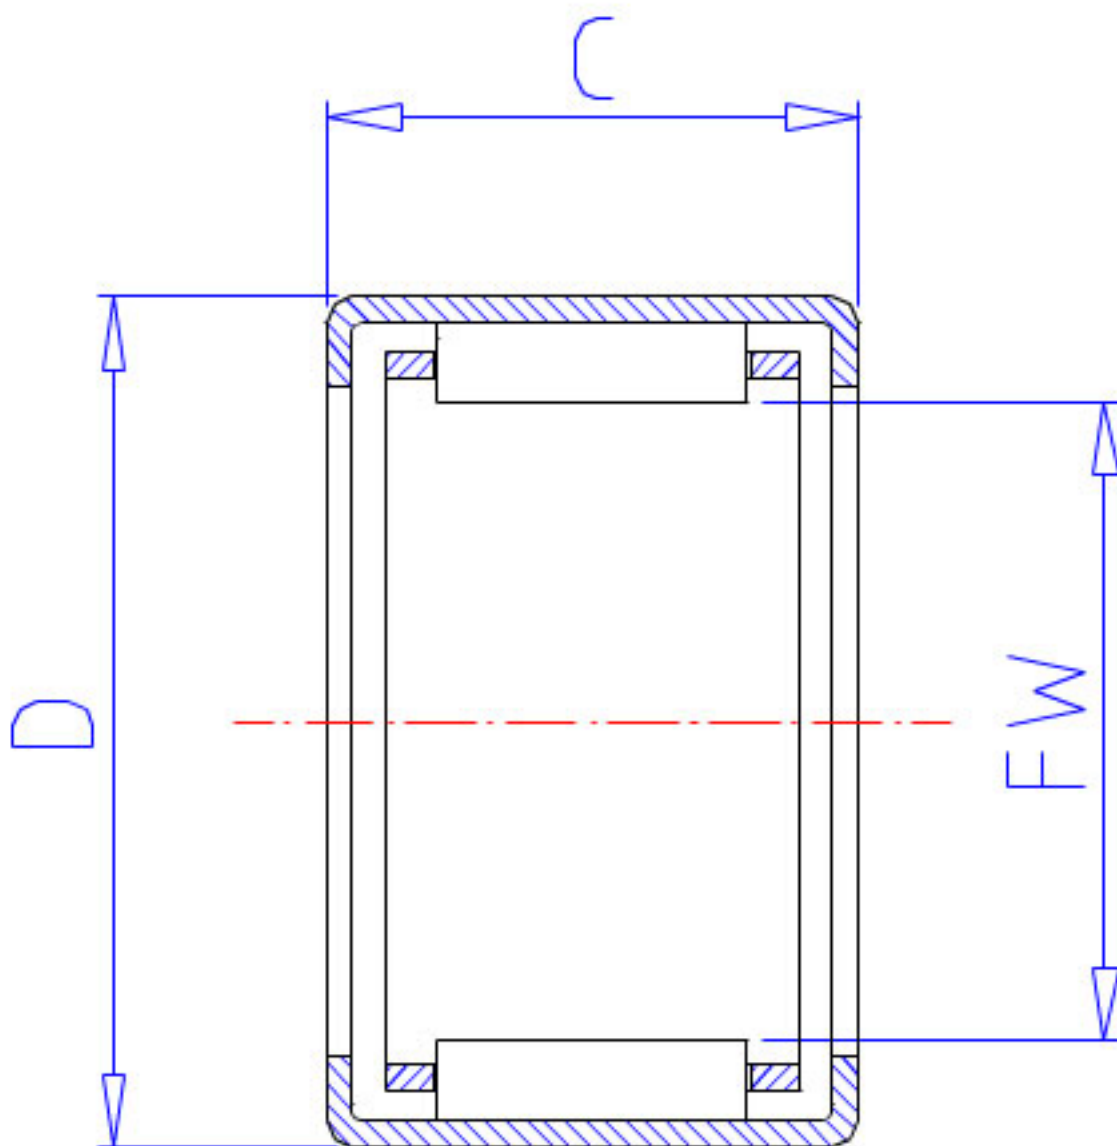

参考资料:<http://www.sozhou.com/p/a9edd0ac.html>