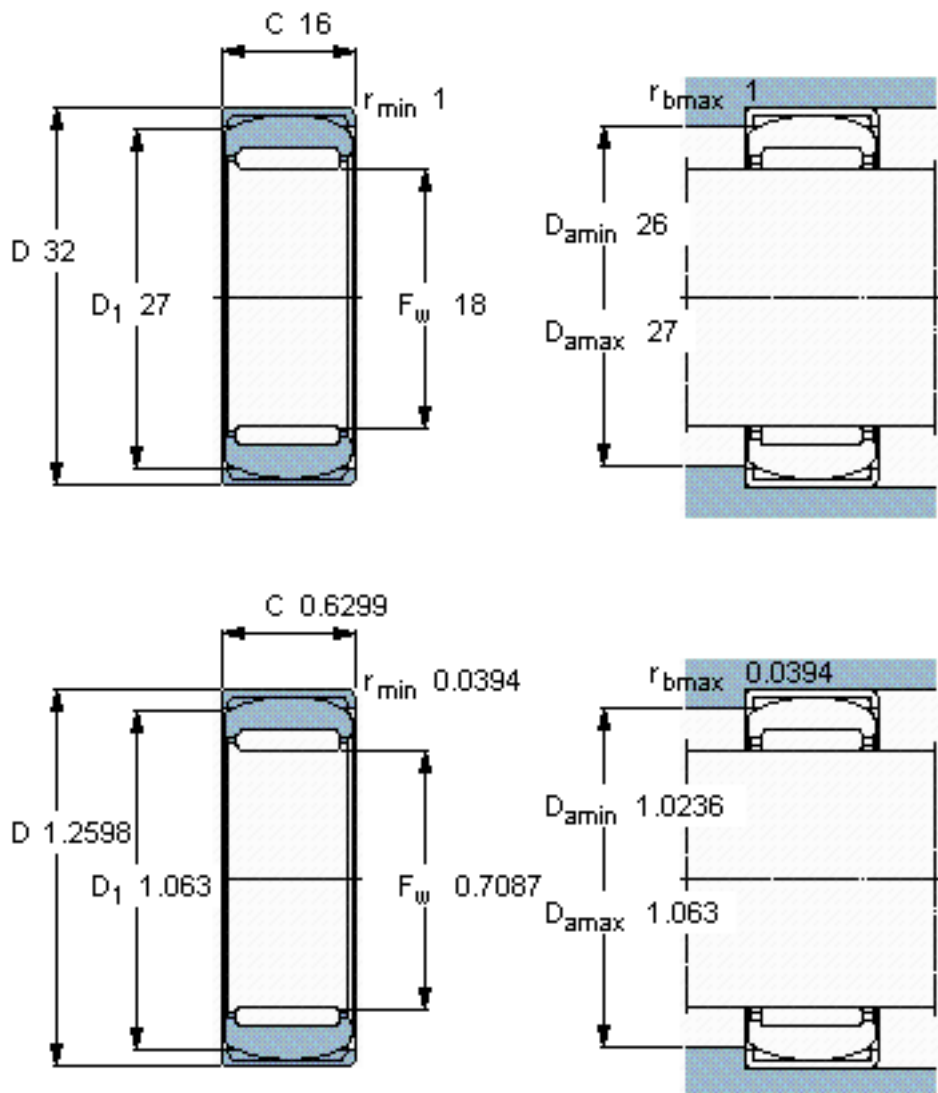

SKF RPNA 18/32参数

主要尺寸	$F_w$	18	mm	-
	D	32	mm	-
	C	16	mm	-
基本额定载荷	C	12800	N	动载荷
	$C_0$	17600	N	静载荷
疲劳载荷极限	$P_u$	2120	N	-
额定转速	参考转速	22000	r/min	-
	极限转速	24000	r/min	-
重量	重量	52	g	-
型号	型号	RPNA 18/32	-	-

SKF RPNA 18/32图片