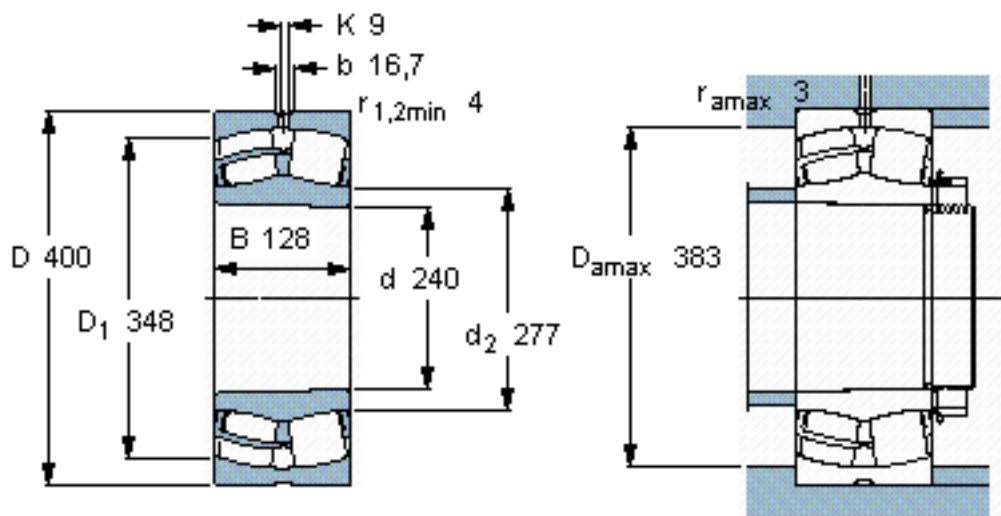

SKF 23148 CCK/W33 *参数

主要尺寸	d	240	mm	-
	D	400	mm	-
	B	128	mm	-
基本额定载荷	C	2080000	N	动载荷
	C_0	3200000	N	静载荷
疲劳载荷极限	P_u	255000	N	-
额定转速	参考转速	1200	r/min	-
	极限转速	1600	r/min	-
重量	重量	64500	g	-
型号	* SKF 探索者轴承	23148 CCK/W33 *	-	-

SKF 23148 CCK/W33 *图片

计算系数
e 0,3
 Y_1 2,3
 Y_2 3,4
 Y_0 2,2

圆锥孔，圆锥
1: 12

参考资料:<http://www.sozhou.com/p/a9d3585d.html>

圆锥孔，圆锥
1: 12