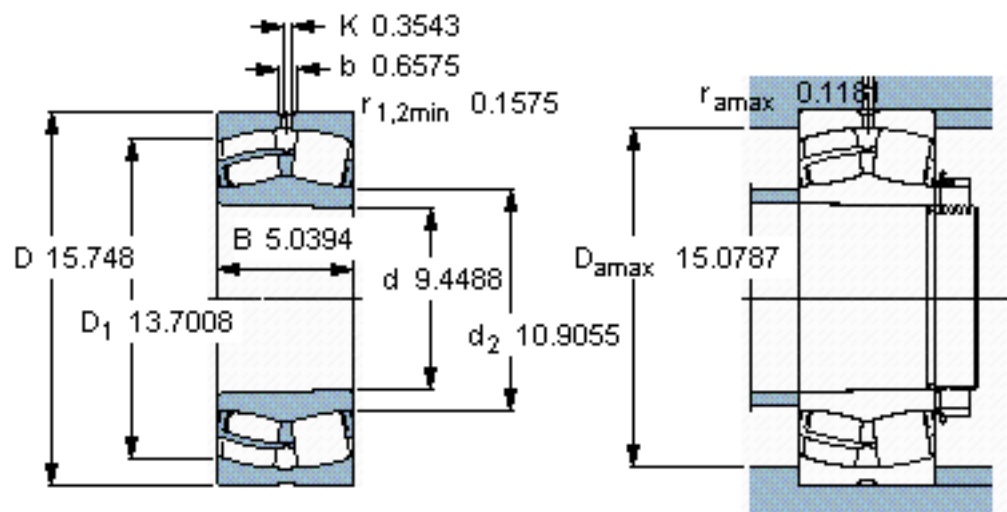

SKF 23148 CCK/W33 *参数

主要尺寸	d	240	mm	-
	D	400	mm	-
	B	128	mm	-
基本额定载荷	C	2080000	N	动载荷
	C_0	3200000	N	静载荷
疲劳载荷极限	P_u	255000	N	-
额定转速	参考转速	1200	r/min	-
	极限转速	1600	r/min	-
重量	重量	64500	g	-
型号	* SKF 探索者轴承	23148 CCK/W33 *	-	-

SKF 23148 CCK/W33 *图片

计算系数
e 0,3
 Y_1 2,3
 Y_2 3,4
 Y_0 2,2

圆锥孔，圆锥
1: 12

参考资料:<http://www.sozhou.com/p/a9d3585d.html>

圆锥孔，圆锥
1: 12