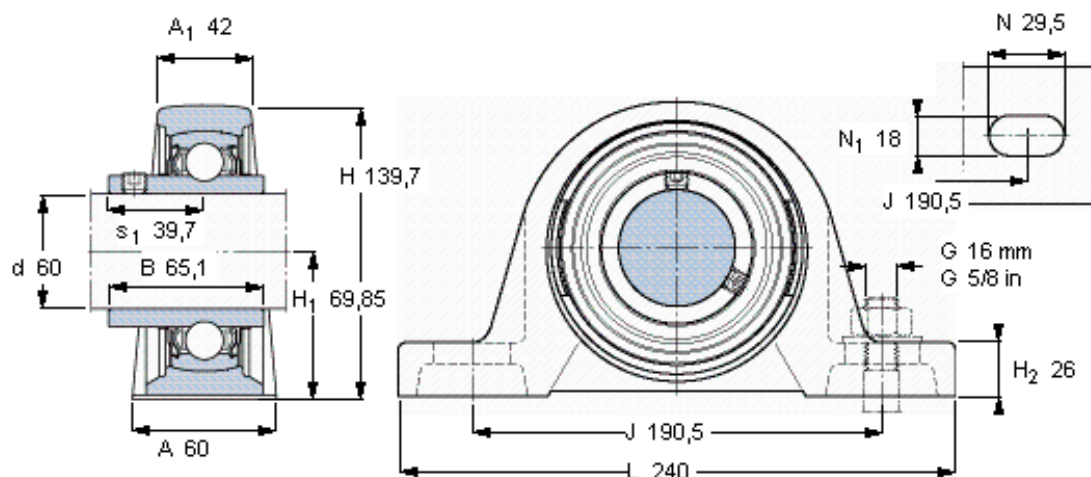

SKF SY 60 TF/VA228参数

主要尺寸	d	60	mm	-
	A	60	mm	-
	H	139.7	mm	-
	H <sub>1</sub>	69.85	mm	-
	L	240	mm	-
基本额定载荷	C <sub>0</sub>	36000	N	静载荷
重量	重量	4450	g	-
型号	轴承单元	SY 60 TF/VA228	-	-
	轴承座	SY 512 U/VA228	-	-
	轴承	YAR 212-2FW/VA228	-	-

SKF SY 60 TF/VA228图片

平头螺钉  
适宜的止动环 [Nm]  
六角键销尺寸 [mm]

M 10×  
16,5  
5

参考资料: <http://www.sozhou.com/p/a9aed1a3.html>

平头螺钉  
 适宜的止动环 [Nm]  
 六角键销尺寸 [mm]

M 10x  
 16,5  
 5