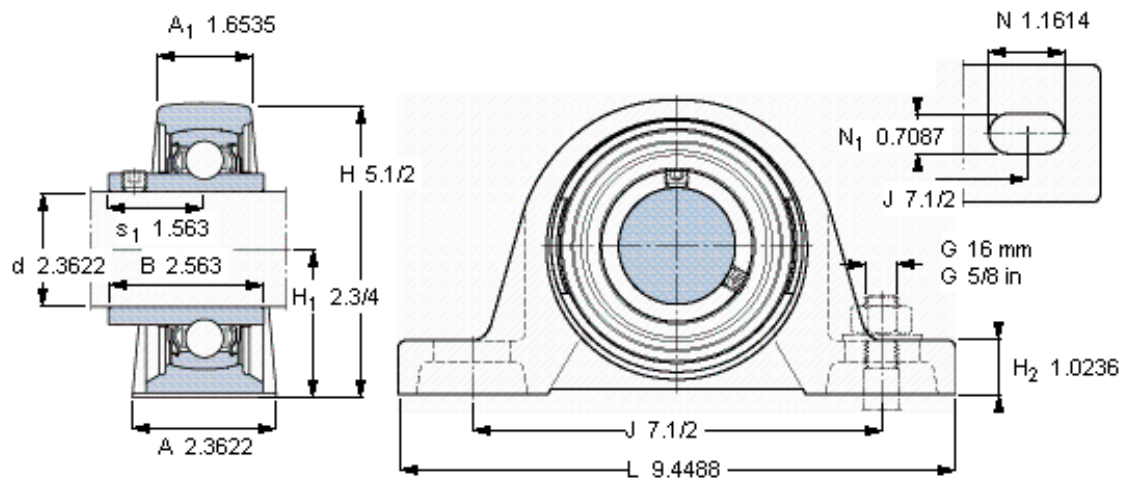

SKF SY 60 TF/VA228参数

主要尺寸	d	60	mm	-
	A	60	mm	-
	H	139.7	mm	-
	H <sub>1</sub>	69.85	mm	-
	L	240	mm	-
基本额定载荷	C <sub>0</sub>	36000	N	静载荷
重量	重量	4450	g	-
型号	轴承单元	SY 60 TF/VA228	-	-
	轴承座	SY 512 U/VA228	-	-
	轴承	YAR 212-2FW/VA228	-	-

SKF SY 60 TF/VA228图片

平头螺钉  
适宜的止动环 [Nm]  
六角键销尺寸 [mm]

M 10×  
16,5  
5

参考资料: <http://www.sozhou.com/p/a9aed1a3.html>

平头螺钉  
 适宜的止动环 [Nm]  
 六角键销尺寸 [mm]

M 10x  
 16,5  
 5