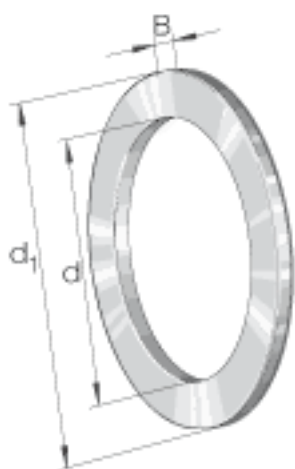

### INA WS81211参数

尺寸	d	55	mm	-
	d <sub>1</sub>	90	mm	-
	B	7	mm	-
	r <sub>min</sub>	1	mm	-
重量	m	201	g	质量

### INA WS81211图片

参考资料:<http://www.sozhou.com/p/a99e7a6e.html>