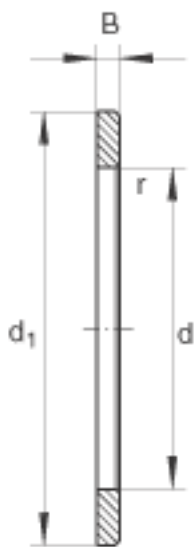

### INA WS81211参数

尺寸	d	55	mm	-
	d <sub>1</sub>	90	mm	-
	B	7	mm	-
	r <sub>min</sub>	1	mm	-
重量	m	201	g	质量

### INA WS81211图片

参考资料:<http://www.sozhou.com/p/a99e7a6e.html>