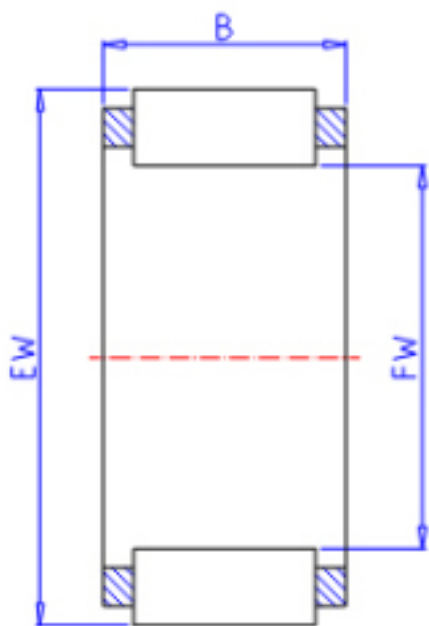

KOYO R35/17参数

主要尺寸	FW	35.00	mm	内径
	EW	40.00	mm	外径
	B	17.0	mm	宽度
型号	ORDER	R35/17		型号
基本额定载荷	C	18700	N	动载荷
	C0	32800	N	静载荷
极限转速	NO	13000	1/min	油润滑

KOYO R35/17图片

参考资料:<http://www.sozhou.com/p/a96c74bd.html>