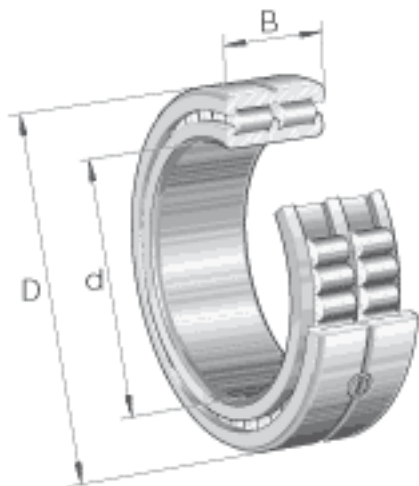

INA SL014938参数

尺寸	B	69	mm	-
	C	34.5	mm	-
	D ₁	234.3	mm	-
	d ₁	215	mm	-
	r _{min}	2	mm	-
说明		NNC4938V		根据 DIN 5412 标准的型号
重量	m	11200	g	质量
基本额定载荷	C _r	580000	N	基本额定动载荷, 径向
	C _{0r}	1270000	N	基本额定静载荷, 径向
疲劳极限载荷	C _{ur}	152000	N	疲劳极限载荷, 径向
极限转速	n _G	1410	r/min	极限转速
参考转速	n _B	860	r/min	参考转速
尺寸	d	190	mm	-
	D	260	mm	-

INA SL014938图片

参考资料:<http://www.sozhou.com/p/a94fe703.html>