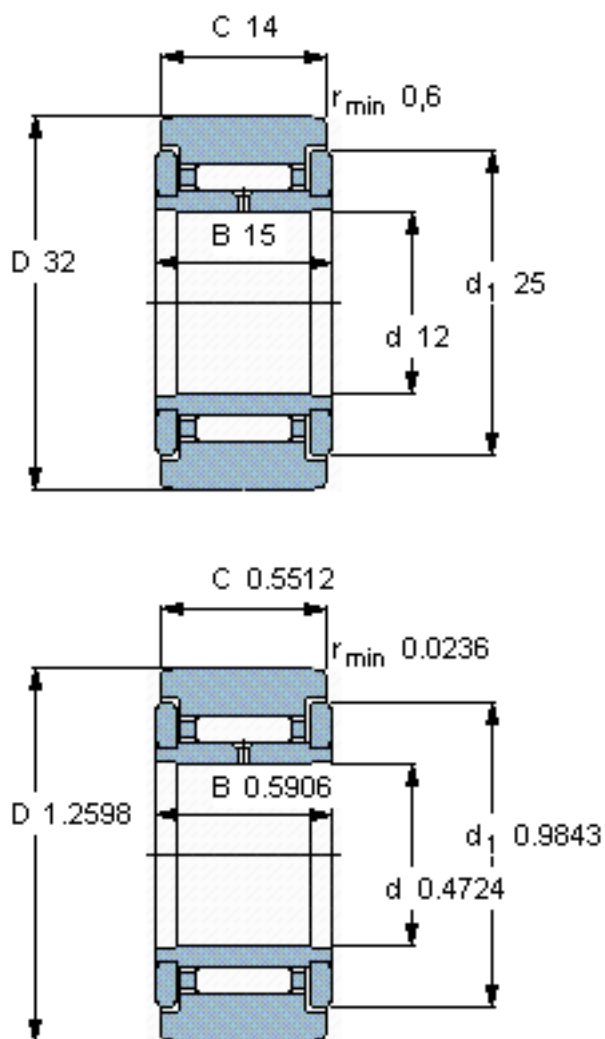

SKF NATR 12参数

主要尺寸	D	32	mm	-
	d	12	mm	-
	C	14	mm	-
基本额定载荷	C	6600	N	动载荷
	C_0	8500	N	静载荷
疲劳载荷极限	P_u	950	N	-
最大径向载荷	F_r	7650	N	-
	F_{0r}	10800	N	-
极限转速	极限转速	4500	r/min	-
重量	重量	71	g	-
型号	型号	NATR 12	-	-

SKF NATR 12图片