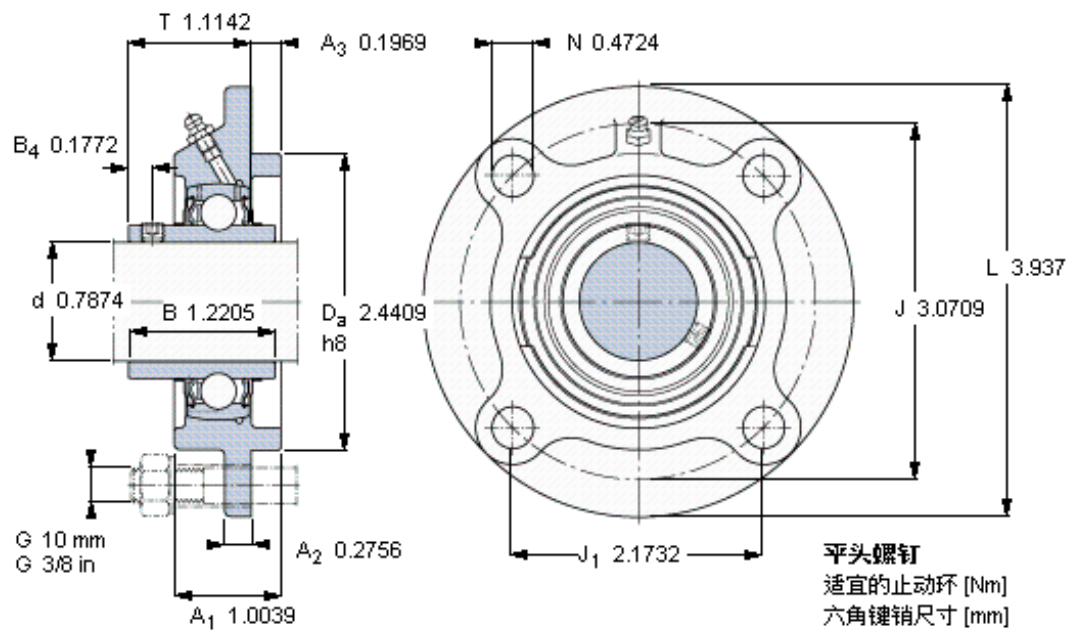

SKF FYC 20 TF参数

主要尺寸	d	20	mm	-
	A ₁	25.5	mm	-
	J	78	mm	-
	L	100	mm	-
	T	28.3	mm	-
基本额定载荷	C	12700	N	动载荷
	C ₀	6550	N	静载荷
极限转速	带h6轴公差	8500	r/min	-
重量	重量	700	g	-
型号	轴承单元	FYC 20 TF	-	-
	轴承座	FYC 504	-	-
	轴承	YAR 204-2F	-	-

SKF FYC 20 TF图片

M 6×0.7
4
3

参考资料: <http://www.sozhou.com/p/a92a4a34.html>

M 6×0.7
 4
 3