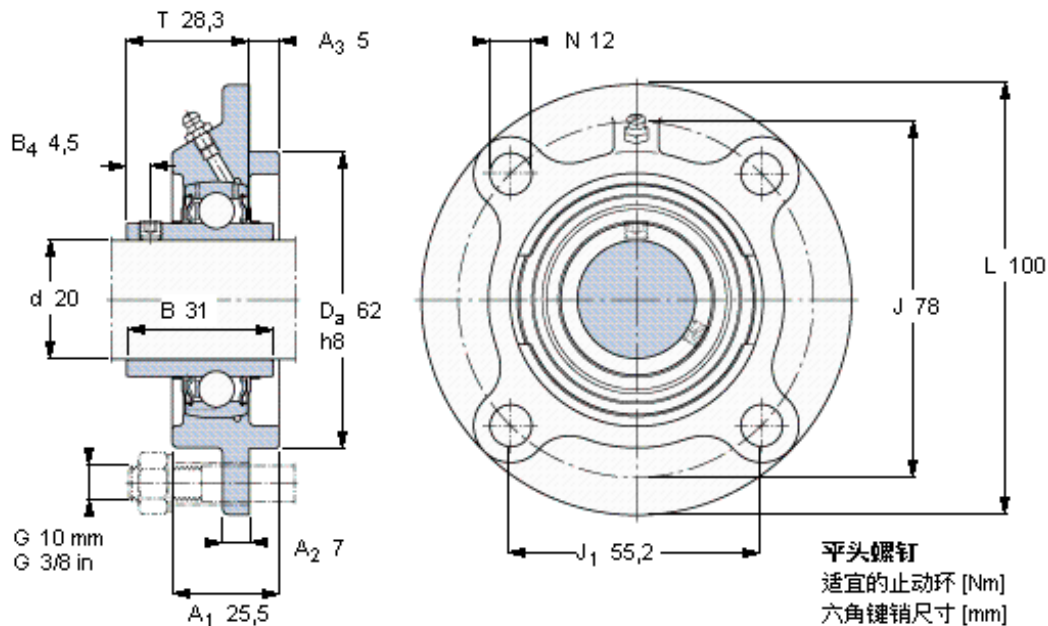

SKF FYC 20 TF参数

主要尺寸	d	20	mm	-
	A ₁	25.5	mm	-
	J	78	mm	-
	L	100	mm	-
	T	28.3	mm	-
基本额定载荷	C	12700	N	动载荷
	C ₀	6550	N	静载荷
极限转速	带h6轴公差	8500	r/min	-
重量	重量	700	g	-
型号	轴承单元	FYC 20 TF	-	-
	轴承座	FYC 504	-	-
	轴承	YAR 204-2F	-	-

SKF FYC 20 TF图片

M 6×0.7
4
3

参考资料: <http://www.sozhou.com/p/a92a4a34.html>

M 6×0.7
 4
 3