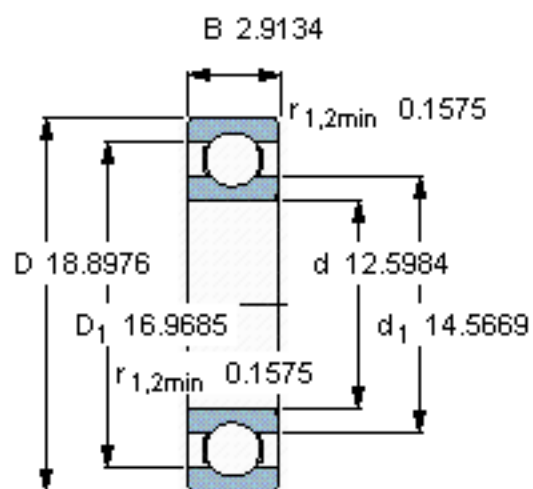

SKF 6064 M/W64参数

主要尺寸	d	320	mm	-
	D	480	mm	-
	B	74	mm	-
基本额定载荷	C	371000	N	动载荷
	C_0	540000	N	静载荷
疲劳载荷极限	P_u	11400	N	-
极限转速	极限转速	100	r/min	-
重量	重量	46000	g	-
型号	* SKF 探索者轴承	6064 M/W64	-	-

SKF 6064 M/W64图片

计算系数

$k_r = 0,025$

$f_0 = 16$

参考资料:<http://www.sozhou.com/p/a8aea0a1.html>

计算系数

$k_r = 0,025$

$f_0 = 16$