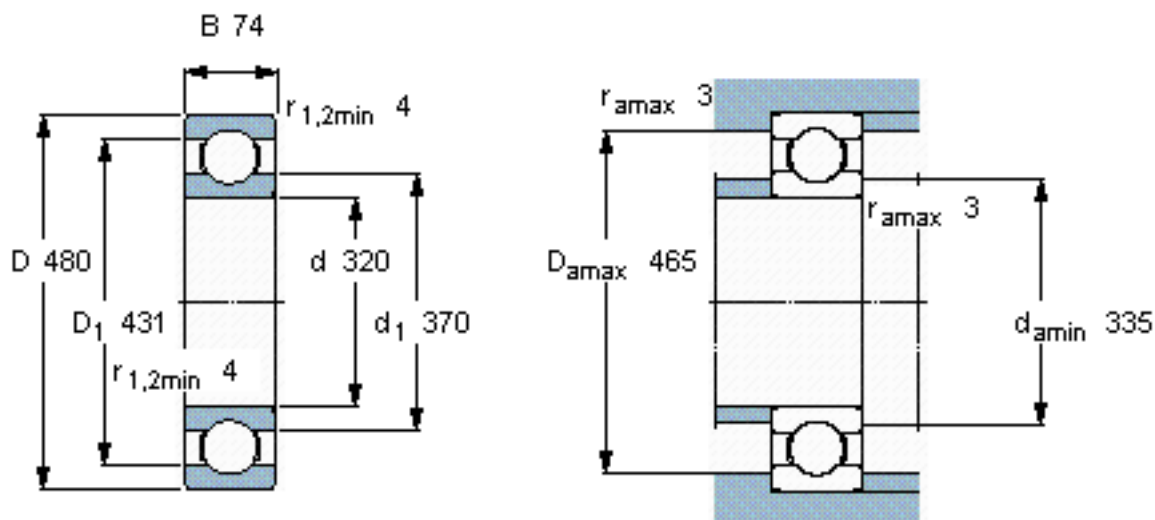

SKF 6064 M/W64参数

主要尺寸	d	320	mm	-
	D	480	mm	-
	B	74	mm	-
基本额定载荷	C	371000	N	动载荷
	C_0	540000	N	静载荷
疲劳载荷极限	P_u	11400	N	-
极限转速	极限转速	100	r/min	-
重量	重量	46000	g	-
型号	* SKF 探索者轴承	6064 M/W64	-	-

SKF 6064 M/W64图片

计算系数