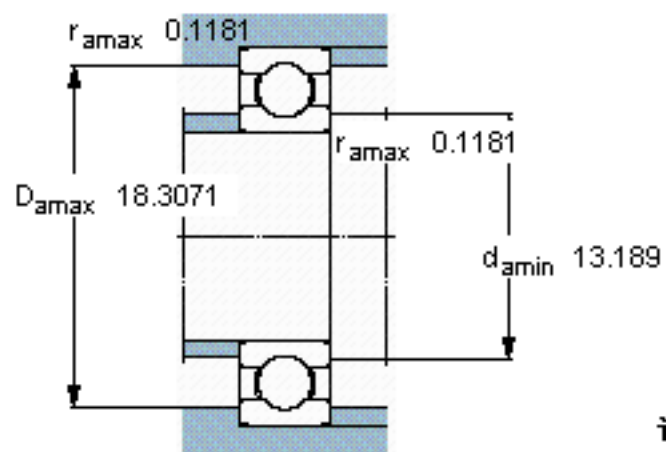

计算系数

$k_r = 0,025$

$f_0 = 16$