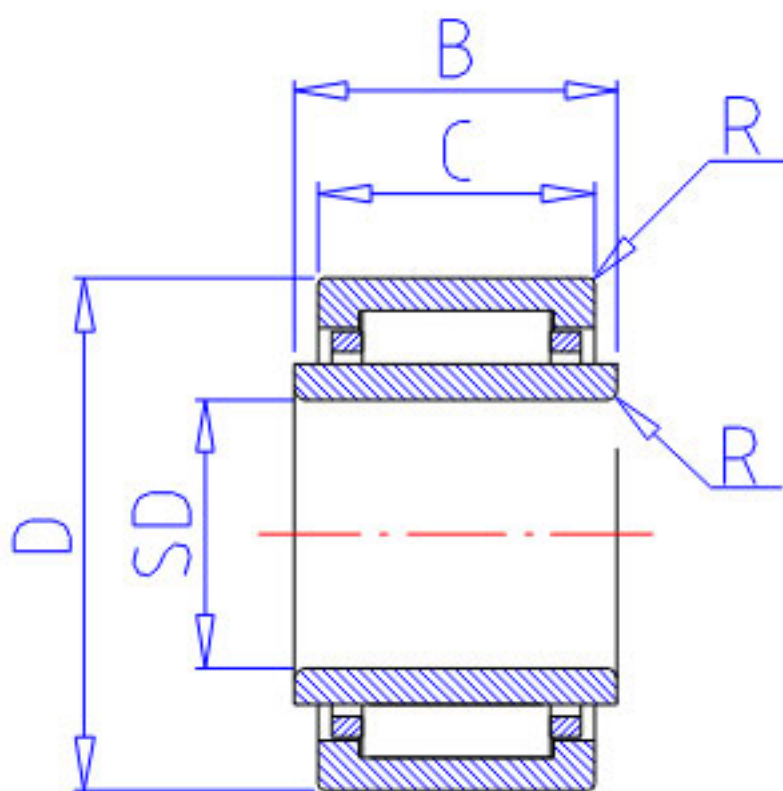

NSK LM1710参数

型号	型号	LM1710		-
外形尺寸	FW	17	mm	内径
	D	22		外径
	C	10	mm	宽度
	R	0.30	mm	(最小)
基本额定载荷	CR	5850	N	动载荷
	COR	7950	N	静载荷
	CR2	595	kgf	动载荷
	COR2	810	kgf	静载荷
极限转速	LS	20000	1/min	极限转速
重量	MASS	17	g	重量

NSK LM1710图片