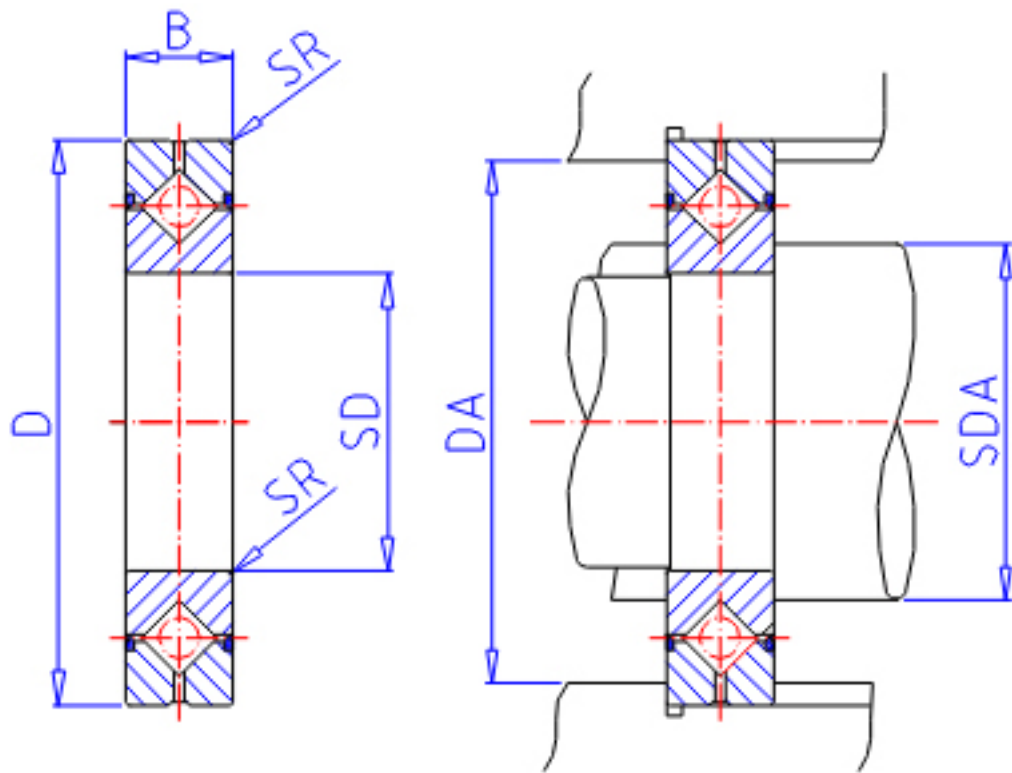

参考资料:<http://www.sozhou.com/p/a858d200.html>