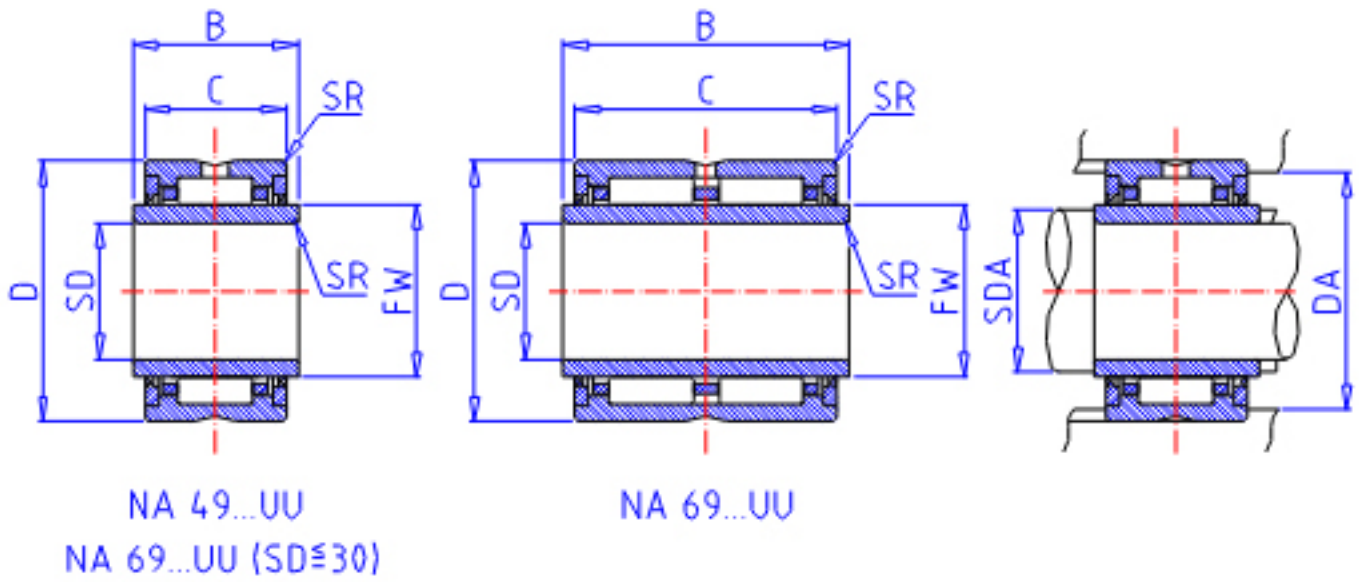

参考资料:<http://www.sozhou.com/p/a7d15b74.html>