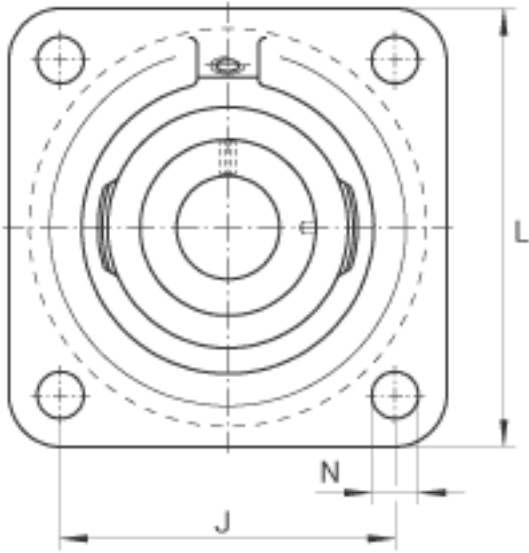

参考资料:<http://www.sozhou.com/p/a7c7b03e.html>