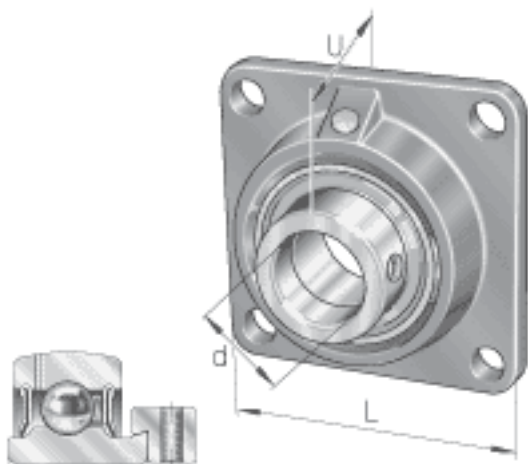

INA PCF40参数

尺寸	d	40	mm	-	
	L	130	mm	-	
	U	51	mm	-	
	A	28.8	mm	-	
	A₁	13	mm	-	
	A₂	18.3	mm	-	
	B₁	43.8	mm	-	
	d_{3 max}	58	mm	-	
	J	101.5	mm	-	
	N	14	mm	-	
	Q	Rp 1/8		-	
	V	110	mm	-	
	重量	m	1720	g	质量
	基本额定载荷	C_r	32500	N	基本额定动载荷，径向
		C_{0r}	19800	N	基本额定静载荷，径向
	说明		GG. CF08		轴承座的型号
		GRAE40-NPP-B		轴承的型号	

INA PCF40图片