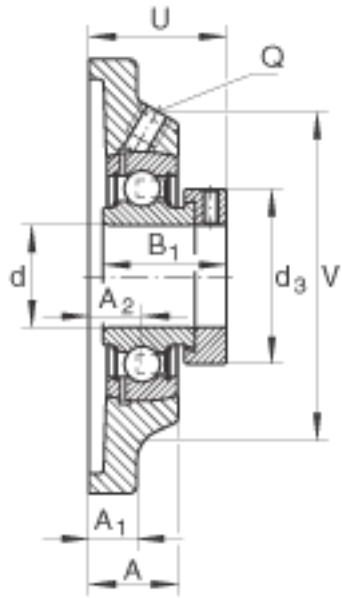

参考资料:<http://www.sozhou.com/p/a7c7b03e.html>