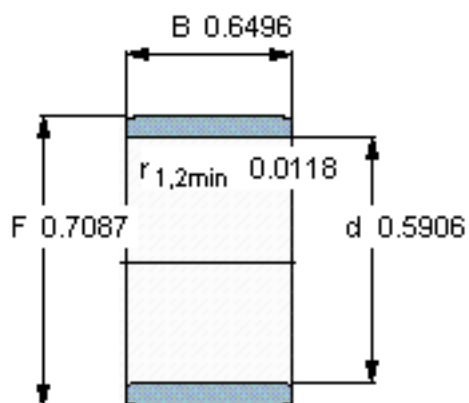

SKF IR 15x18x16.5参数

主要尺寸	d	15	mm	-
	F	18	mm	-
	B	16.5	mm	-
	最小	0.3	mm	-
重量	重量	10	g	-
型号	型号	IR 15x18x16.5	-	-

SKF IR 15x18x16.5图片

参考资料:<http://www.sozhou.com/p/a7989722.html>