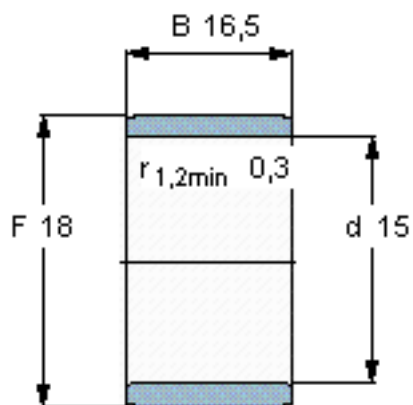

SKF IR 15x18x16.5参数

主要尺寸	d	15	mm	-
	F	18	mm	-
	B	16.5	mm	-
	最小	0.3	mm	-
重量	重量	10	g	-
型号	型号	IR 15x18x16.5	-	-

SKF IR 15x18x16.5图片

参考资料:<http://www.sozhou.com/p/a7989722.html>