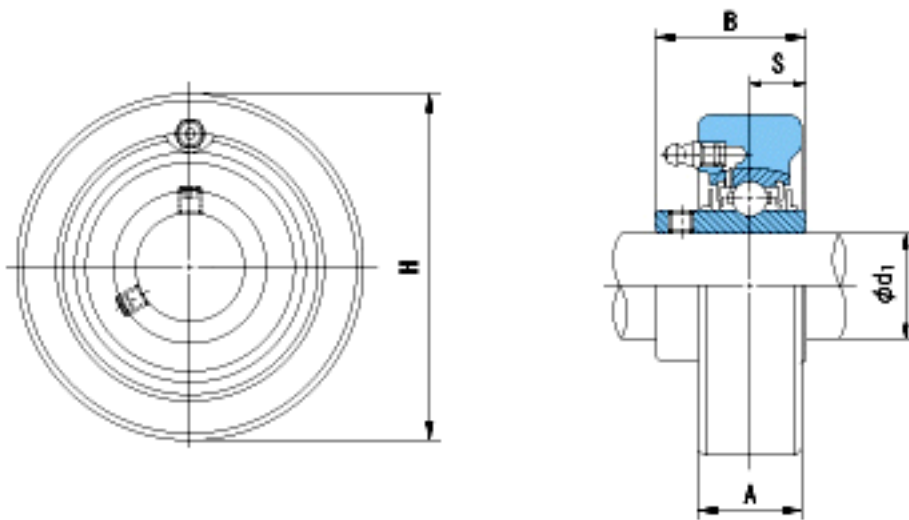

NACHI UCCX12参数

外形尺寸	H	160	mm	-
安装尺寸	d1	60	mm	-
	A	44	mm	-
	B	65.1	mm	-
	S	25.4	mm	-
	重量	Mass	5100	g
基本额定载荷	Cr	57500	N	动载荷
	Cor	40000	N	静载荷
极限速度	Grease	-	r/min	脂润滑
	Oil	-	r/min	油润滑

NACHI UCCX12图片

参考资料:<http://www.sozhou.com/p/a7718665.html>