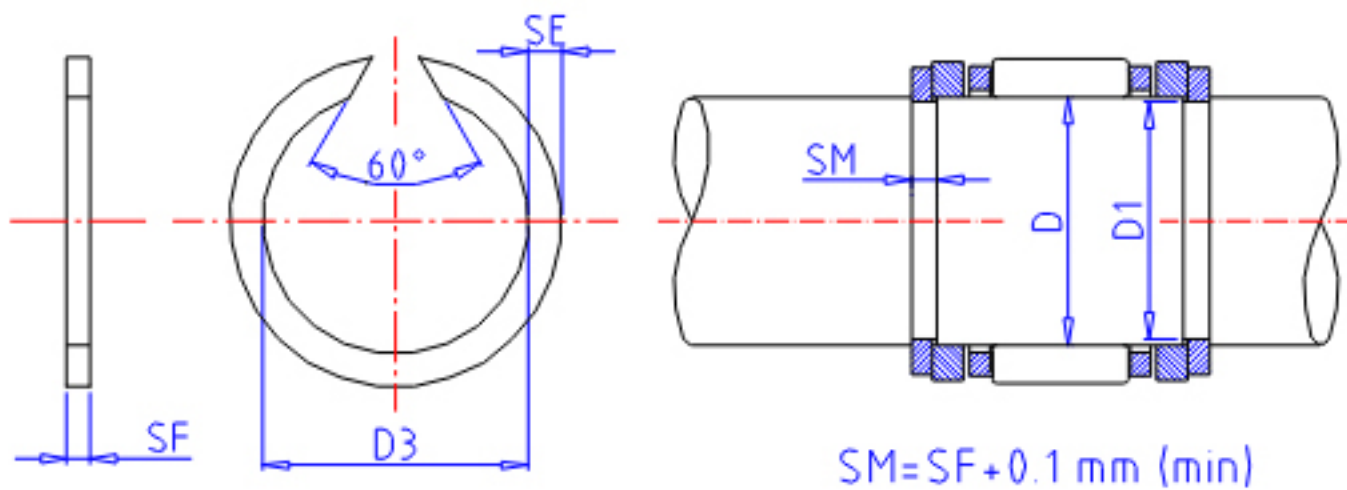

IKO WR 135参数

型号	ORDER	WR 135		型号
主要尺寸	D	135	mm	轴径
	D3	131.6	mm	(最大)
	SE	4.00	mm	宽度
	SF	2.5	mm	-
	D1	132.4	mm	沟的直径
	TOL	0/-0.25	mm	尺寸公差

IKO WR 135图片

参考资料:<http://www.sozhou.com/p/a735a17f.html>