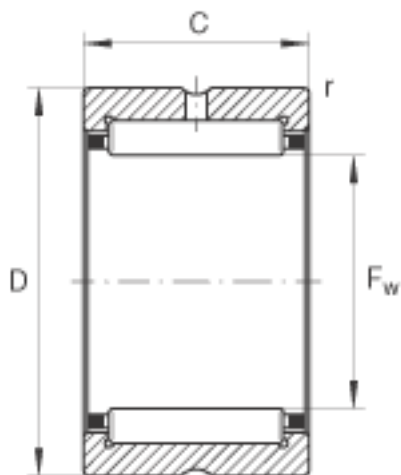

INA RNA4912参数

基本额定载荷	C_{0r}	108000	N	基本额定静载荷, 径向
疲劳极限载荷	C_{ur}	18800	N	疲劳极限载荷, 径向
极限转速	n_G	6700	r/min	极限转速
参考转速	n_B	3600	r/min	参考转速
尺寸	F_w	68	mm	-
	D	85	mm	-
	C	25	mm	-
	r_{min}	1	mm	-
重量	m	275	g	质量
基本额定载荷	C_r	68000	N	基本额定动载荷, 径向

INA RNA4912图片