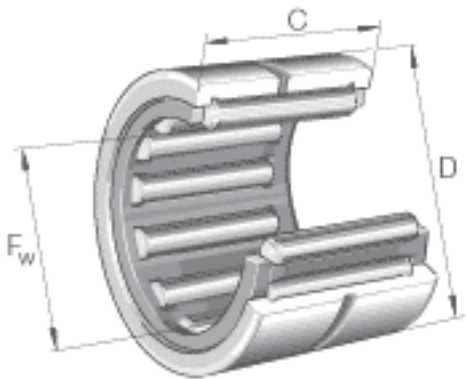

INA RNA4912参数

基本额定载荷	C_{0r}	108000	N	基本额定静载荷, 径向
疲劳极限载荷	C_{ur}	18800	N	疲劳极限载荷, 径向
极限转速	n_G	6700	r/min	极限转速
参考转速	n_B	3600	r/min	参考转速
尺寸	F_w	68	mm	-
	D	85	mm	-
	C	25	mm	-
	r_{min}	1	mm	-
重量	m	275	g	质量
基本额定载荷	C_r	68000	N	基本额定动载荷, 径向

INA RNA4912图片