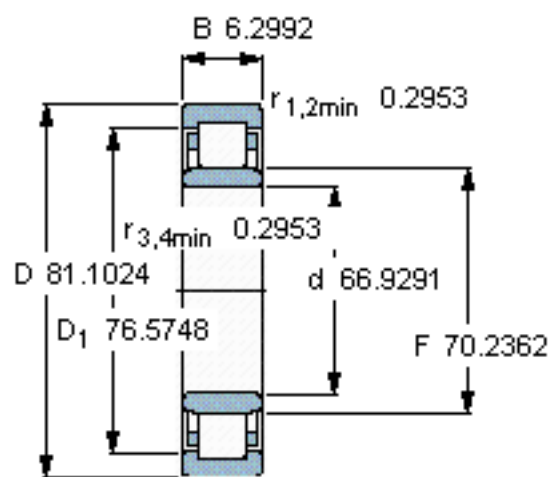

SKF NU 18/1700 ECMA/HB1参数

主要尺寸	d	1700	mm	-
	D	2060	mm	-
	B	160	mm	-
基本额定载荷	C	7210000	N	动载荷
	C_0	19300000	N	静载荷
疲劳载荷极限	P_u	1040000	N	-
额定转速	参考转速	160	r/min	-
	极限转速	200	r/min	-
重量	重量	1150000	g	-
型号	* SKF 探索者轴承	NU 18/1700 ECMA/HB1	-	-
角圈	型号	-	-	-

SKF NU 18/1700 ECMA/HB1图片

参考资料:<http://www.sozhou.com/p/a6a64fad.html>

计算系数
 k_r 0,03