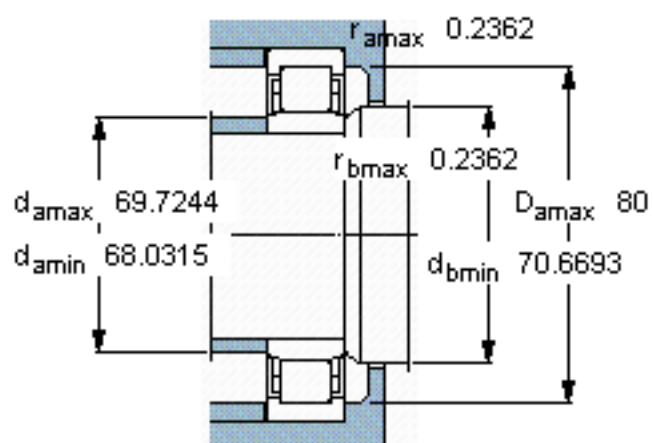

SKF NU 18/1700 ECMA/HB1参数

主要尺寸	d	1700	mm	-
	D	2060	mm	-
	B	160	mm	-
基本额定载荷	C	7210000	N	动载荷
	C_0	19300000	N	静载荷
疲劳载荷极限	P_u	1040000	N	-
额定转速	参考转速	160	r/min	-
	极限转速	200	r/min	-
重量	重量	1150000	g	-
型号	* SKF 探索者轴承	NU 18/1700 ECMA/HB1	-	-
角圈	型号	-	-	-

SKF NU 18/1700 ECMA/HB1图片

参考资料:<http://www.sozhou.com/p/a6a64fad.html>

计算系数
 k_r 0,03