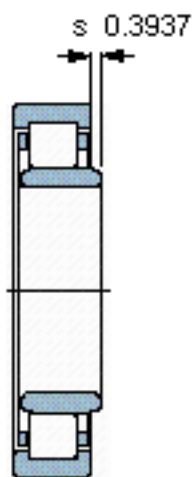

SKF NU 18/1700 ECMA/HB1参数

主要尺寸	d	1700	mm	-
	D	2060	mm	-
	B	160	mm	-
基本额定载荷	C	7210000	N	动载荷
	C_0	19300000	N	静载荷
疲劳载荷极限	P_u	1040000	N	-
额定转速	参考转速	160	r/min	-
	极限转速	200	r/min	-
重量	重量	1150000	g	-
型号	* SKF 探索者轴承	NU 18/1700 ECMA/HB1	-	-
角圈	型号	-	-	-

SKF NU 18/1700 ECMA/HB1图片

参考资料:<http://www.sozhou.com/p/a6a64fad.html>

计算系数
 k_r 0,03