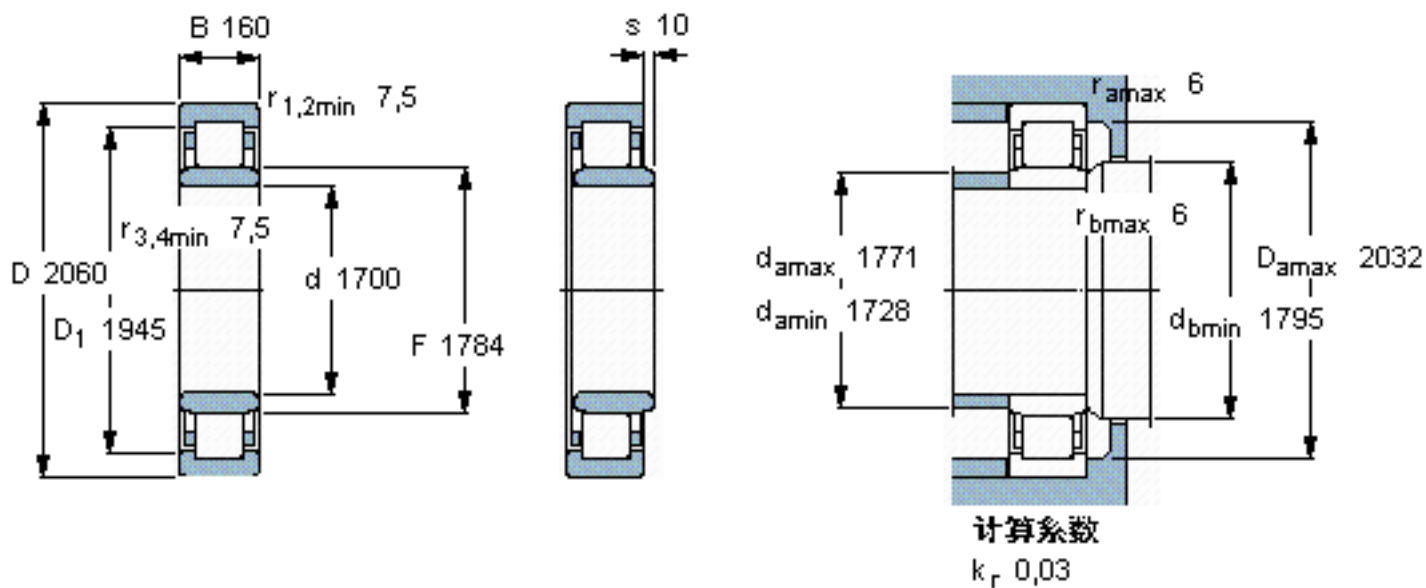

SKF NU 18/1700 ECMA/HB1参数

主要尺寸	d	1700	mm	-
	D	2060	mm	-
	B	160	mm	-
基本额定载荷	C	7210000	N	动载荷
	C_0	19300000	N	静载荷
疲劳载荷极限	P_u	1040000	N	-
额定转速	参考转速	160	r/min	-
	极限转速	200	r/min	-
重量	重量	1150000	g	-
型号	* SKF 探索者轴承	NU 18/1700 ECMA/HB1	-	-
角圈	型号	-	-	-

SKF NU 18/1700 ECMA/HB1图片

参考资料:<http://www.sozhou.com/p/a6a64fad.html>

计算系数
 k_r 0,03