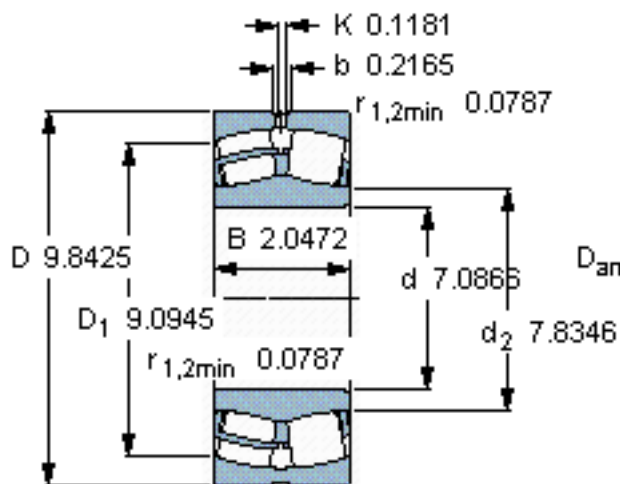

SKF 23936 CC/W33 *参数

主要尺寸	d	180	mm	-
	D	250	mm	-
	B	52	mm	-
基本额定载荷	C	490000	N	动载荷
	C_0	830000	N	静载荷
疲劳载荷极限	P_u	76500	N	-
额定转速	参考转速	2600	r/min	-
	极限转速	2800	r/min	-
重量	重量	7900	g	-
型号	* SKF 探索者轴承	23936 CC/W33 *	-	-

SKF 23936 CC/W33 *图片

计算系数
e 0,18
Y₁ 3,8
Y₂ 5,6
Y₀ 3,6

计算系数
e 0,18
Y₁ 3,8
Y₂ 5,6
Y₀ 3,6

参考资料:<http://www.sozhou.com/p/a6a49956.html>