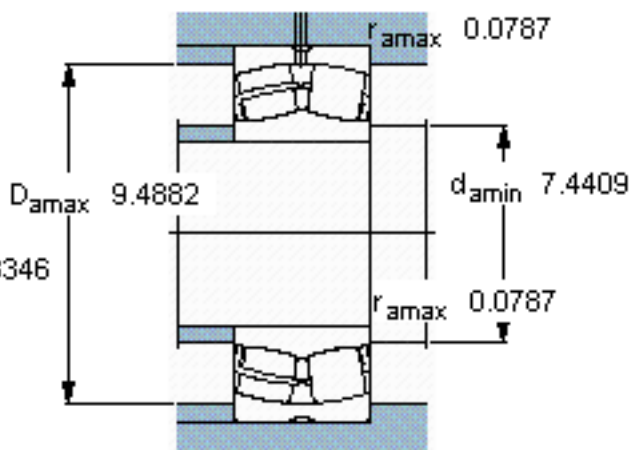

SKF 23936 CC/W33 *参数

主要尺寸	d	180	mm	-
	D	250	mm	-
	B	52	mm	-
基本额定载荷	C	490000	N	动载荷
	C_0	830000	N	静载荷
疲劳载荷极限	P_u	76500	N	-
额定转速	参考转速	2600	r/min	-
	极限转速	2800	r/min	-
重量	重量	7900	g	-
型号	* SKF 探索者轴承	23936 CC/W33 *	-	-

SKF 23936 CC/W33 *图片

计算系数
e 0,18
Y₁ 3,8
Y₂ 5,6
Y₀ 3,6

计算系数
e 0,18
Y₁ 3,8
Y₂ 5,6
Y₀ 3,6

参考资料:<http://www.sozhou.com/p/a6a49956.html>