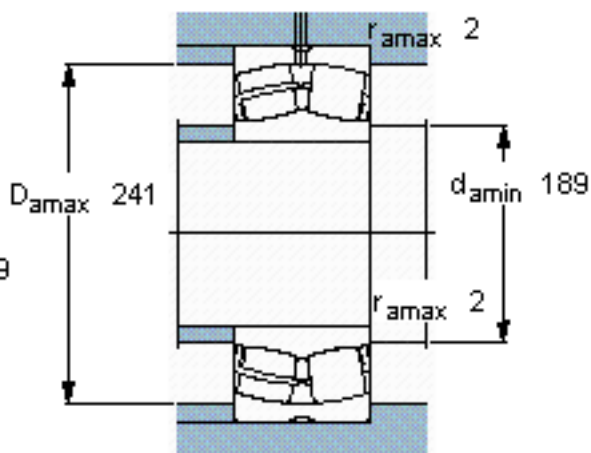

SKF 23936 CC/W33 *参数

主要尺寸	d	180	mm	-
	D	250	mm	-
	B	52	mm	-
基本额定载荷	C	490000	N	动载荷
	C_0	830000	N	静载荷
疲劳载荷极限	P_u	76500	N	-
额定转速	参考转速	2600	r/min	-
	极限转速	2800	r/min	-
重量	重量	7900	g	-
型号	* SKF 探索者轴承	23936 CC/W33 *	-	-

SKF 23936 CC/W33 *图片

计算系数
e 0,18
Y₁ 3,8
Y₂ 5,6
Y₀ 3,6

计算系数
e 0,18
Y₁ 3,8
Y₂ 5,6
Y₀ 3,6

参考资料:<http://www.sozhou.com/p/a6a49956.html>