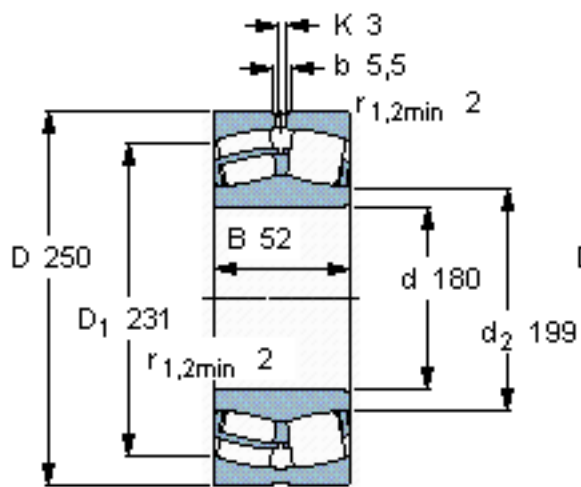

SKF 23936 CC/W33 *参数

主要尺寸	d	180	mm	-
	D	250	mm	-
	B	52	mm	-
基本额定载荷	C	490000	N	动载荷
	C_0	830000	N	静载荷
疲劳载荷极限	P_u	76500	N	-
额定转速	参考转速	2600	r/min	-
	极限转速	2800	r/min	-
重量	重量	7900	g	-
型号	* SKF 探索者轴承	23936 CC/W33 *	-	-

SKF 23936 CC/W33 *图片

计算系数
e 0,18
Y₁ 3,8
Y₂ 5,6
Y₀ 3,6

计算系数
e 0,18
Y₁ 3,8
Y₂ 5,6
Y₀ 3,6

参考资料:<http://www.sozhou.com/p/a6a49956.html>