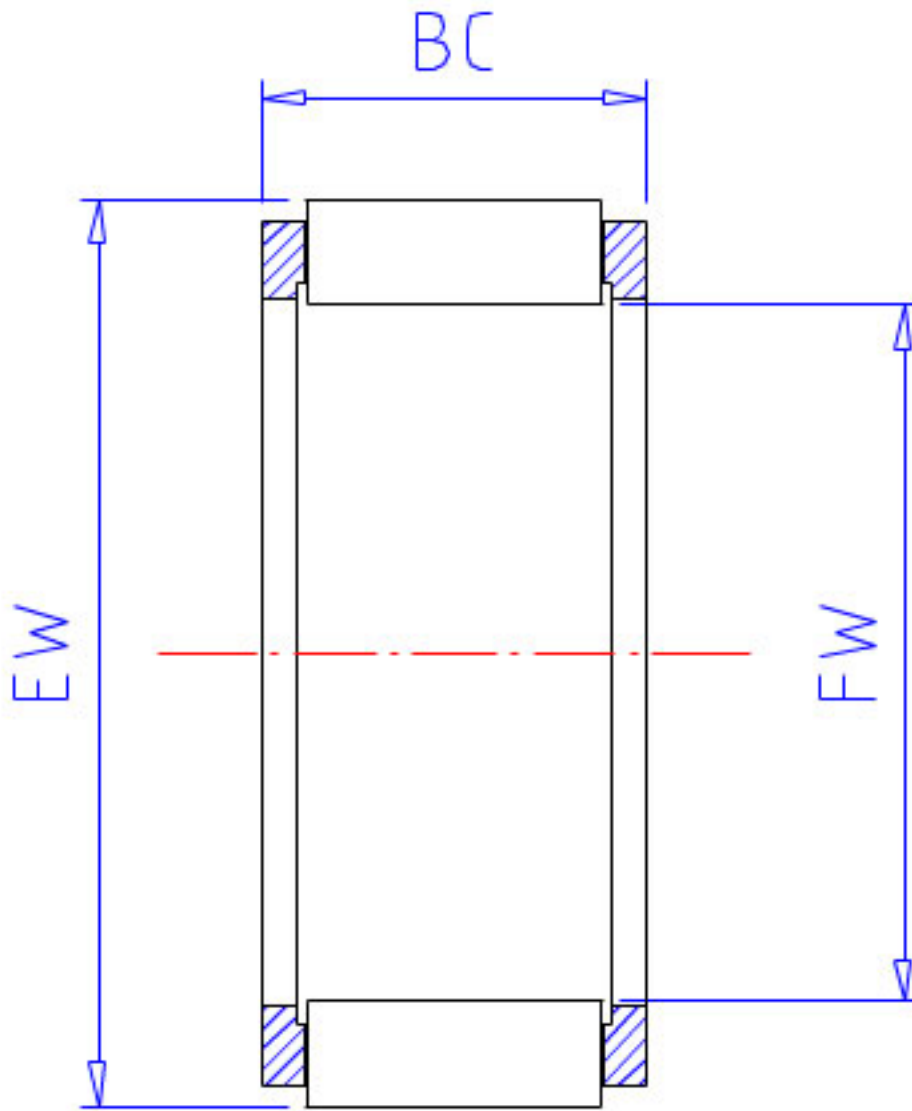

### NSK FWF-283516-E参数

重量	MASS	25.0	g	重量
型号	型号	FWF-283516-E		-
外形尺寸	FW	28.00	mm	内径
	EW	35.00	mm	外径
	BC	16.0	mm	宽度
基本额定载荷	CR	18400	N	动载荷
	COR	23700	N	静载荷
	CRK	1880	kgf	动载荷
	CORK	2410	kgf	静载荷

### NSK FWF-283516-E图片

参考资料:<http://www.sozhou.com/p/a69cdb5c.html>