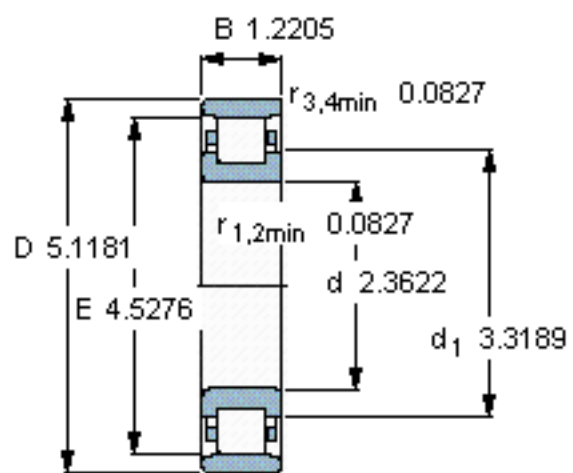

SKF N 312 ECJ *参数

主要尺寸	d	60	mm	-
	D	130	mm	-
	B	31	mm	-
基本额定载荷	C	173000	N	动载荷
	C_0	160000	N	静载荷
疲劳载荷极限	P_u	20800	N	-
额定转速	参考转速	5600	r/min	-
	极限转速	6700	r/min	-
重量	重量	1800	g	-
型号	* SKF 探索者轴承	N 312 ECJ *	-	-
角圈	型号	-	-	-

SKF N 312 ECJ *图片

参考资料:<http://www.sozhou.com/p/a5f0ff02.html>

计算系数
 k_r 0,15