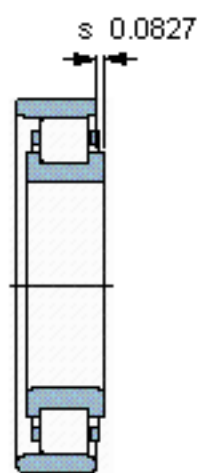

SKF N 312 ECJ *参数

主要尺寸	d	60	mm	-
	D	130	mm	-
	B	31	mm	-
基本额定载荷	C	173000	N	动载荷
	C_0	160000	N	静载荷
疲劳载荷极限	P_u	20800	N	-
额定转速	参考转速	5600	r/min	-
	极限转速	6700	r/min	-
重量	重量	1800	g	-
型号	* SKF 探索者轴承	N 312 ECJ *	-	-
角圈	型号	-	-	-

SKF N 312 ECJ *图片

参考资料:<http://www.sozhou.com/p/a5f0ff02.html>

计算系数
 k_r 0,15