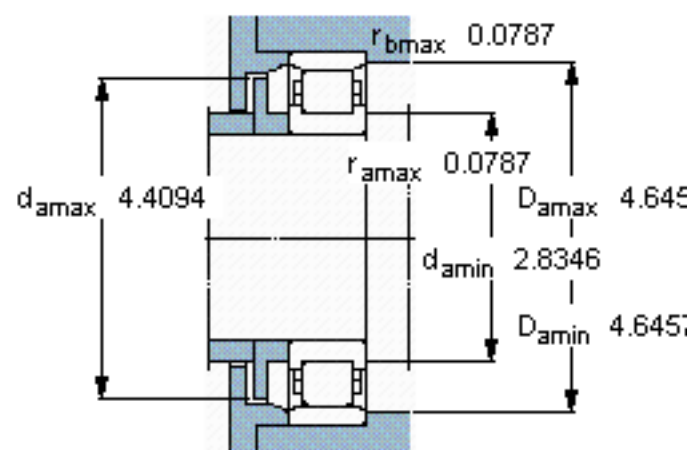

SKF N 312 ECJ *参数

主要尺寸	d	60	mm	-
	D	130	mm	-
	B	31	mm	-
基本额定载荷	C	173000	N	动载荷
	C_0	160000	N	静载荷
疲劳载荷极限	P_u	20800	N	-
额定转速	参考转速	5600	r/min	-
	极限转速	6700	r/min	-
重量	重量	1800	g	-
型号	* SKF 探索者轴承	N 312 ECJ *	-	-
角圈	型号	-	-	-

SKF N 312 ECJ *图片

参考资料:<http://www.sozhou.com/p/a5f0ff02.html>

计算系数
 k_r 0,15