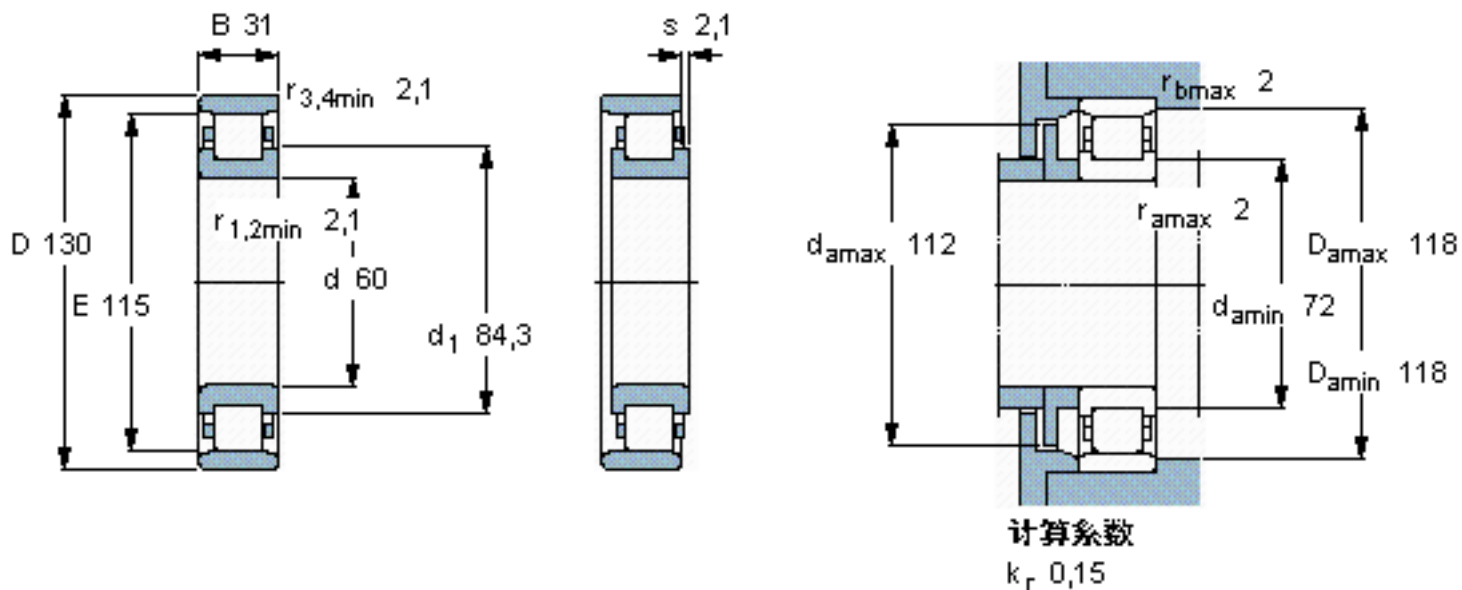

SKF N 312 ECJ *参数

主要尺寸	d	60	mm	-
	D	130	mm	-
	B	31	mm	-
基本额定载荷	C	173000	N	动载荷
	C_0	160000	N	静载荷
疲劳载荷极限	P_u	20800	N	-
额定转速	参考转速	5600	r/min	-
	极限转速	6700	r/min	-
重量	重量	1800	g	-
型号	* SKF 探索者轴承	N 312 ECJ *	-	-
角圈	型号	-	-	-

SKF N 312 ECJ *图片

参考资料:<http://www.sozhou.com/p/a5f0ff02.html>

计算系数
 k_r 0,15