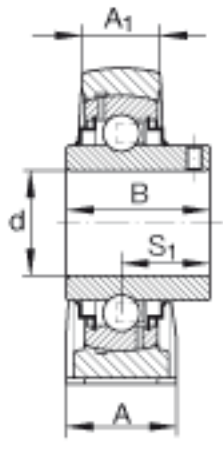

### INA RAKY1-3/16参数

尺寸	d	30.1625	mm	-
	L	157.15	mm	-
	H <sub>2</sub>	80.4926	mm	-
	A	41.5036	mm	-
	A <sub>1</sub>	26.0096	mm	-
	B	38.1	mm	-
	H	39.7002	mm	-
	H <sub>1</sub>	16.9926	mm	-
	J	117.246	mm	-
	N	15.0114	mm	-
	N <sub>1</sub>	8.4582	mm	-
	Q	1/8"	NPT	-
	S <sub>1</sub>	22.1996	mm	-
	重量	m	1202.02	g
基本额定载荷	C <sub>r</sub>	19500	N	基本额定动载荷，径向
	C <sub>0r</sub>	11300	N	基本额定静载荷，径向
说明		GG. AK06		轴承座的型号
		GY1103-KRR-B-AS2/V		轴承的型号

### INA RAKY1-3/16图片

参考资料:<http://www.sozhou.com/p/a5d9c4ed.html>