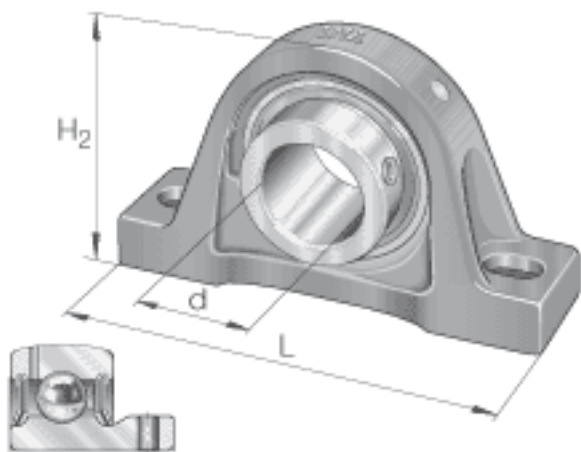

INA RAKY1-3/16参数

尺寸	d	30.1625	mm	-	
	L	157.15	mm	-	
	H₂	80.4926	mm	-	
	A	41.5036	mm	-	
	A₁	26.0096	mm	-	
	B	38.1	mm	-	
	H	39.7002	mm	-	
	H₁	16.9926	mm	-	
	J	117.246	mm	-	
	N	15.0114	mm	-	
	N₁	8.4582	mm	-	
	Q	1/8"	NPT	-	
	S₁	22.1996	mm	-	
	重量	m	1202.02	g	质量
基本额定载荷	C_r	19500	N	基本额定动载荷，径向	
	C_{0r}	11300	N	基本额定静载荷，径向	
说明		GG. AK06		轴承座的型号	
		GY1103-KRR-B-AS2/V		轴承的型号	

INA RAKY1-3/16图片