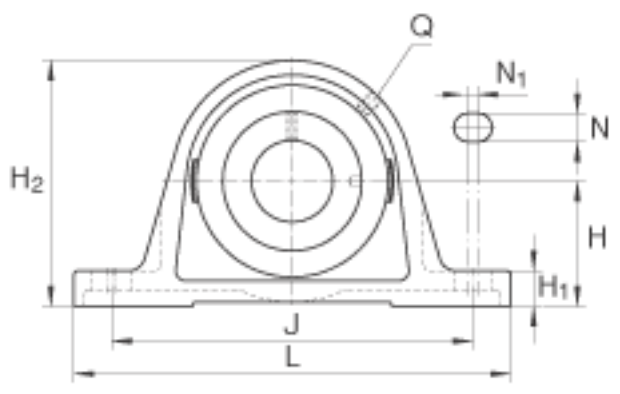

参考资料:<http://www.sozhou.com/p/a5d9c4ed.html>