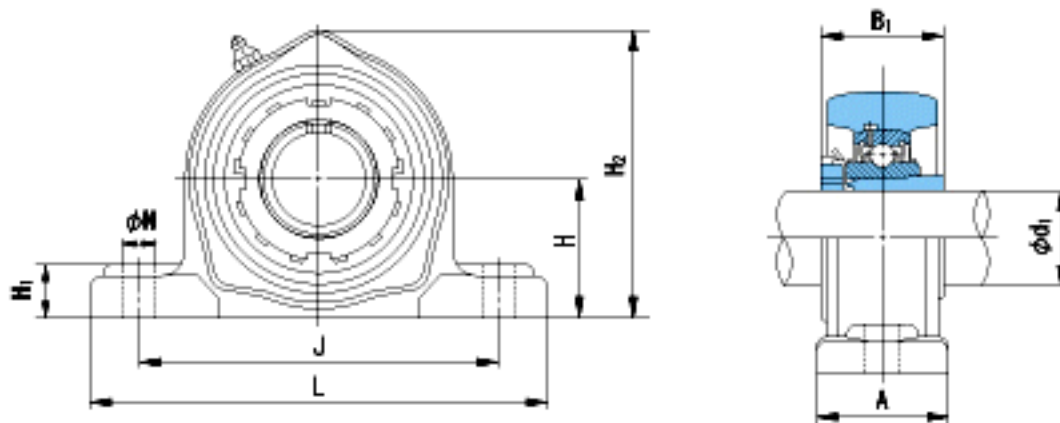

NACHI UKPK320+H2320参数

外形尺寸	H	140	mm	-
	L	475	mm	-
	J	380	mm	-
	N	35	mm	-
	H1	55	mm	-
	H2	282	mm	-
安装尺寸	d1	90	mm	-
	A	115	mm	-
	B1	97	mm	-
重量	Mass	40200	g	重量
基本额定载荷	Cr	173000	N	动载荷
	Cor	140400	N	静载荷
极限速度	Grease	-	r/min	脂润滑
	Oil	-	r/min	油润滑

NACHI UKPK320+H2320图片

参考资料:<http://www.sozhou.com/p/a5d77f3a.html>