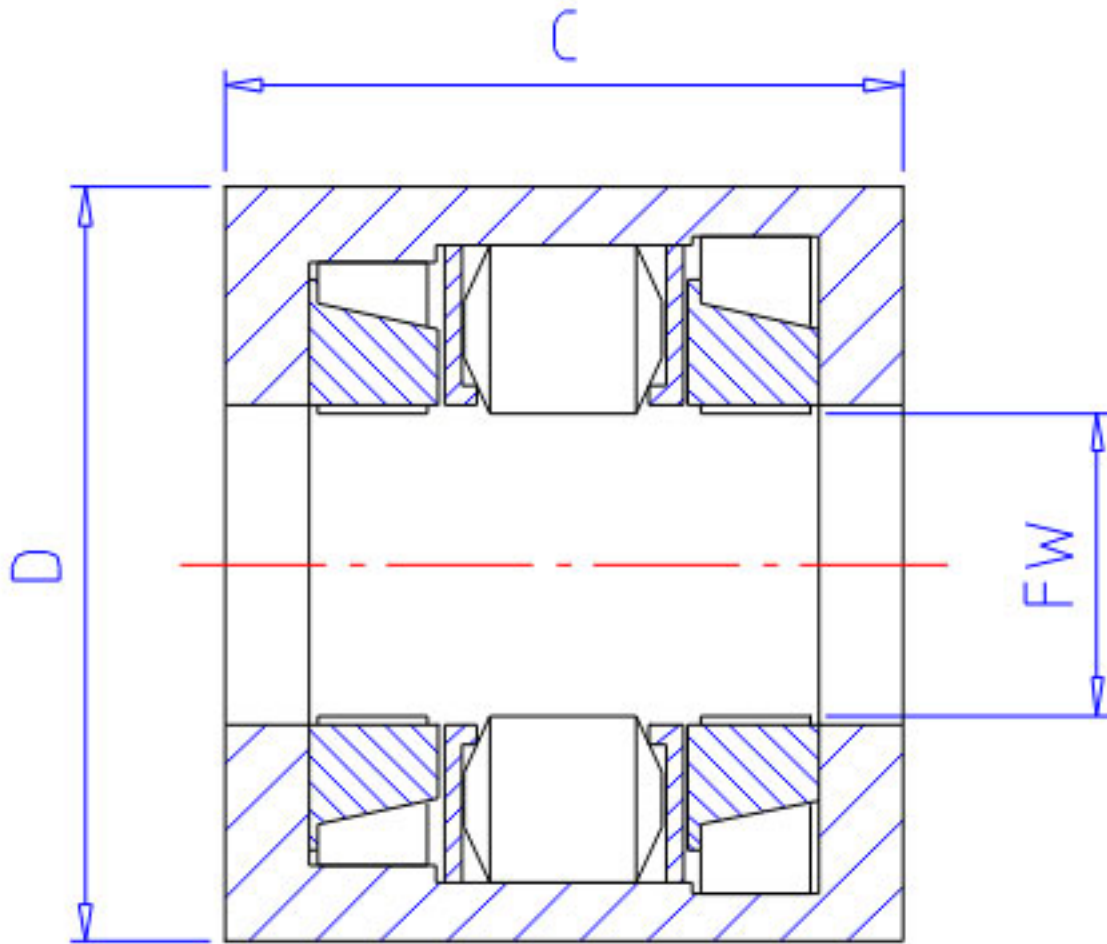

NSK FCB-25参数

型号	型号	FCB-25		-
外形尺寸	FW	25	mm	内径
	D	32	mm	外径
	C	30	mm	宽度
拧紧力矩	TC	68.65	Nm	拧紧力矩
	TC1	7.000	kgfm	拧紧力矩
基本额定载荷	CR	6850	N	动载荷
极限载荷	PMAX	4700	Kgf	极限载荷
重量	MASS	48	g	重量
外形尺寸	MODH	46	mm	最小外径

NSK FCB-25图片