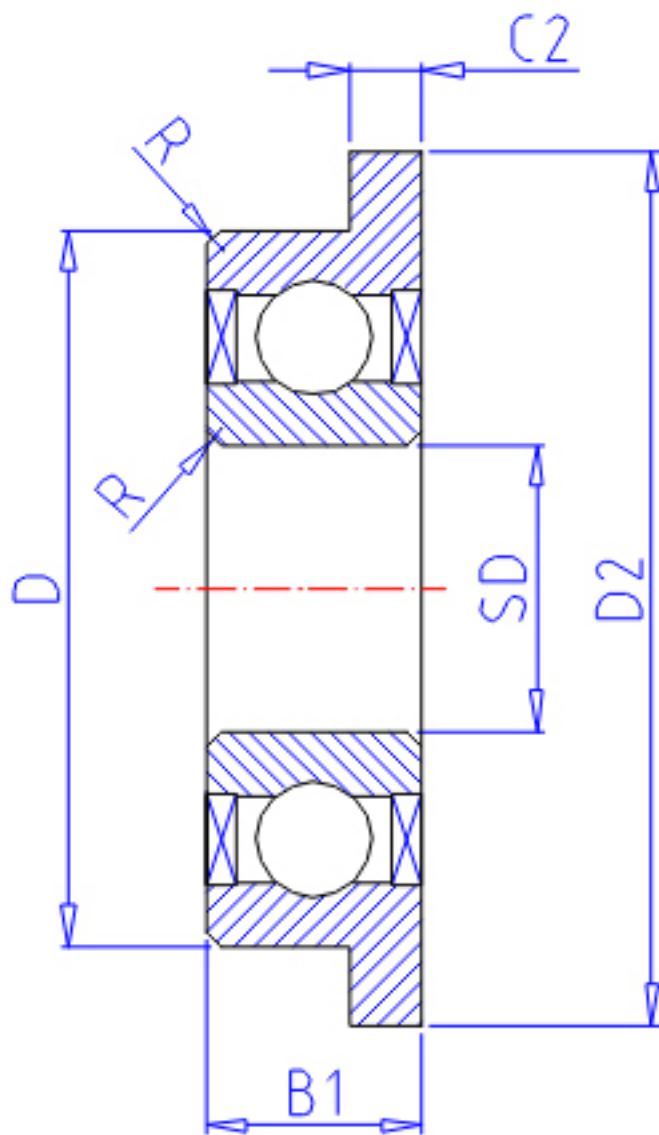

NTN FL605ZZ参数

主要尺寸	SD	5.0	mm	-
	D	14	mm	外径
	B	5.0	mm	宽度
	B1	5.0	mm	-
	D1	16.0	mm	-
	D2	16.0	mm	-
	C1	1.0	mm	-
	C2	1.0	mm	-
	R	0.20	mm	(最小)
型号	ORDER	FL605ZZ		型号
基本额定载荷	CR	1330	N	动载荷
	COR	505	N	静载荷
	CRF	135	kgf	动载荷
	CORF	52	kgf	静载荷
极限转速	LSG	39 000	r/min	脂润滑
	LSO	46 000	r/min	油润滑
重量	MASS	3.50	g	开放式重量
安装尺寸	DA1	6.6	mm	(最小)
	DA2	7.4	mm	(最大)
	DA	12.4	mm	(最大)
	RAS	0.2	mm	(最大)
重量	MASS1	3.90	g	开放凸缘式重量

NTN FL605ZZ图片

参考资料:<http://www.sozhou.com/p/a5a839ff.html>