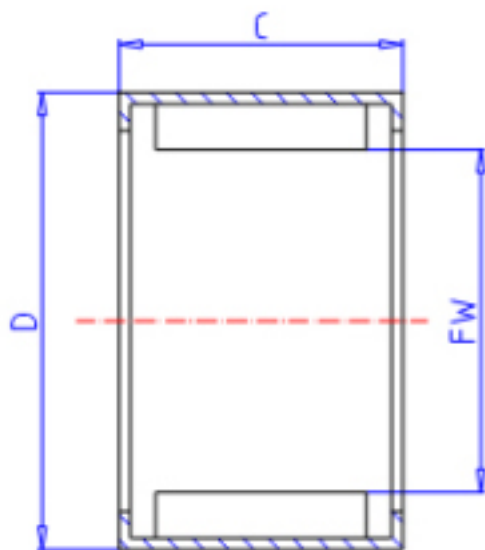

KOYO BHTM1616参数

主要尺寸	FW	16.0	mm	内径
	C	16	mm	宽度
	D	24	mm	外径
型号	ORDER	BHTM1616		型号
基本额定载荷	CR	11800	N	动载荷
	C0	14000	N	静载荷
极限转速	NO	21000	1/min	油润滑

KOYO BHTM1616图片

参考资料:<http://www.sozhou.com/p/a58d6f8e.html>