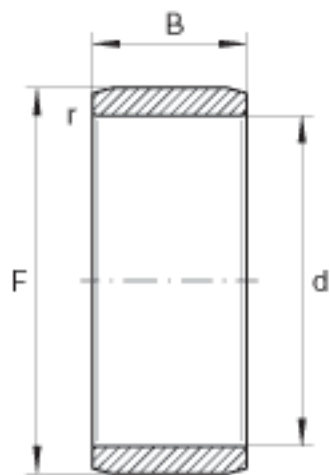

INA PI162016参数

尺寸	d	25.4	mm	-
重量	m	54.1	g	质量
尺寸	F	31.75	mm	-
	B	25.4	mm	-

INA PI162016图片

参考资料:<http://www.sozhou.com/p/a5841d62.html>