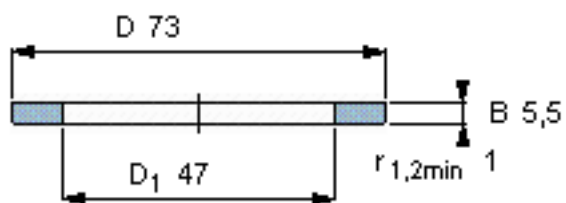

SKF GS 81209参数

尺寸	d	45	mm	-
	D	73	mm	-
	B	5.5	mm	-
	d ₁	-	mm	-
	D ₁	47	mm	-
	r ₁ 、r _{1.2}	1	mm	-
重量	重量	110	g	-
型号	型号	GS 81209	-	-

SKF GS 81209图片

轴承座垫圈

轴承座垫圈

参考资料:<http://www.sozhou.com/p/a50f7c5f.html>