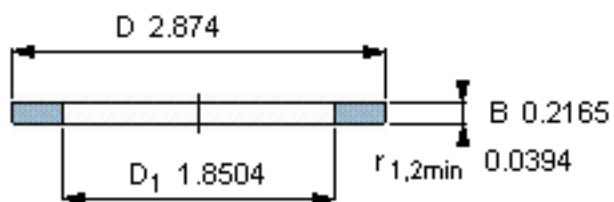

SKF GS 81209参数

尺寸	d	45	mm	-
	D	73	mm	-
	B	5.5	mm	-
	d ₁	-	mm	-
	D ₁	47	mm	-
	r ₁ 、r _{1.2}	1	mm	-
重量	重量	110	g	-
型号	型号	GS 81209	-	-

SKF GS 81209图片

轴承座垫圈

轴承座垫圈

参考资料:<http://www.sozhou.com/p/a50f7c5f.html>