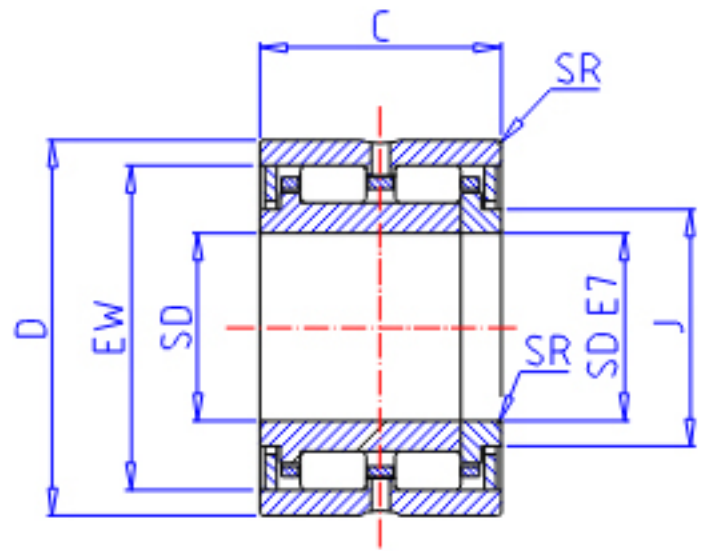

NAU 49, TRU

参考资料:<http://www.sozhou.com/p/a508930a.html>