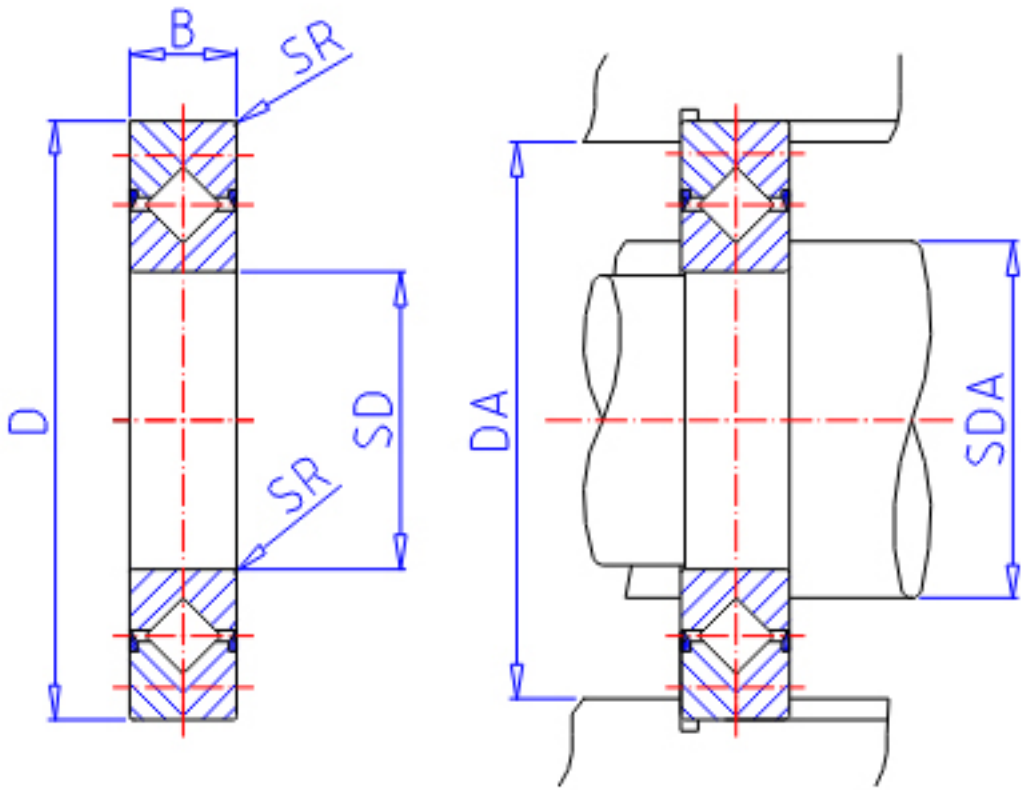

参考资料:<http://www.sozhou.com/p/a4ea7801.html>