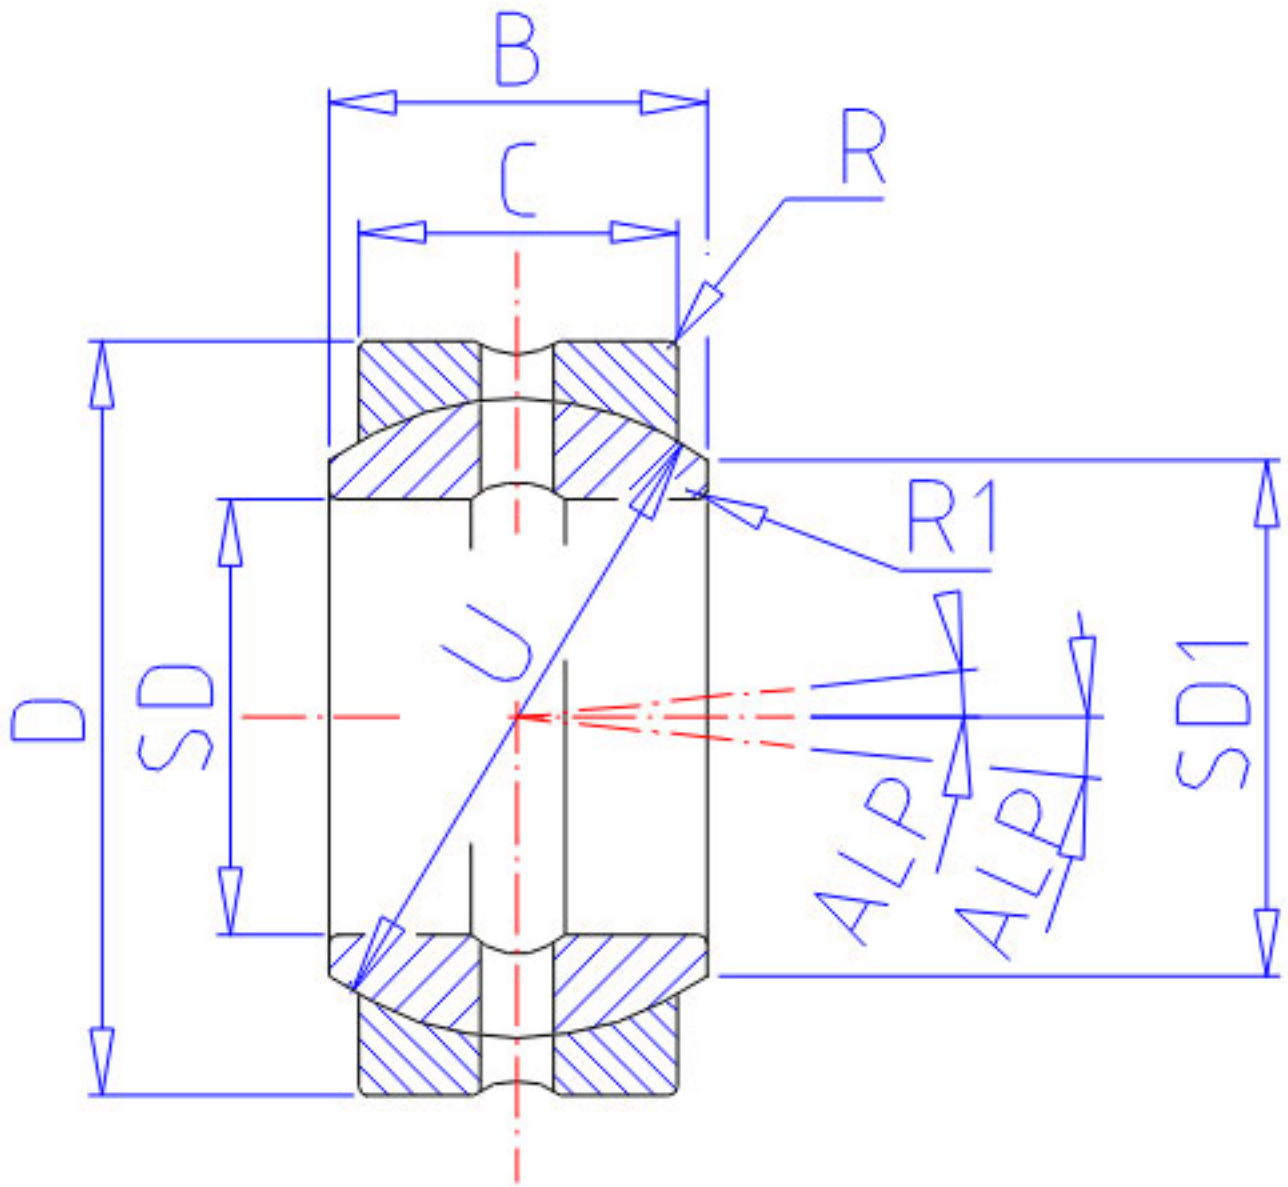

参考资料:<http://www.sozhou.com/p/a4df2ab6.html>