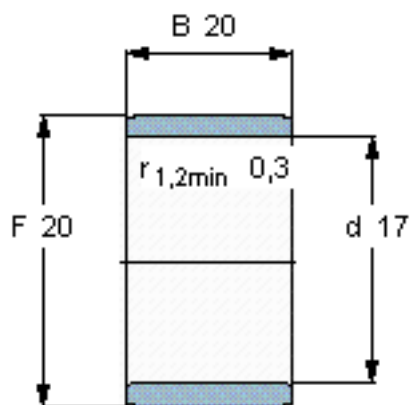

SKF IR 17x20x20参数

主要尺寸	d	17	mm	-
	F	20	mm	-
	B	20	mm	-
	最小	0.3	mm	-
重量	重量	14	g	-
型号	型号	IR 17x20x20	-	-

SKF IR 17x20x20图片

参考资料: <http://www.sozhou.com/p/a473eeaa.html>