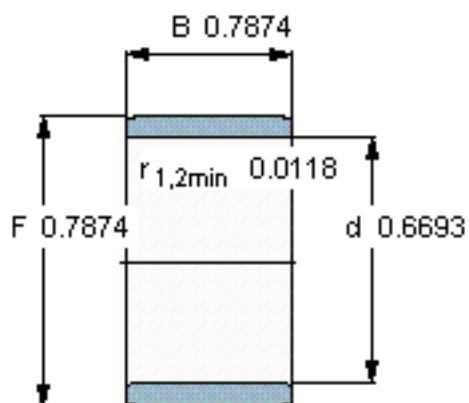

SKF IR 17x20x20参数

主要尺寸	d	17	mm	-
	F	20	mm	-
	B	20	mm	-
	最小	0.3	mm	-
重量	重量	14	g	-
型号	型号	IR 17x20x20	-	-

SKF IR 17x20x20图片

参考资料: <http://www.sozhou.com/p/a473eeaa.html>