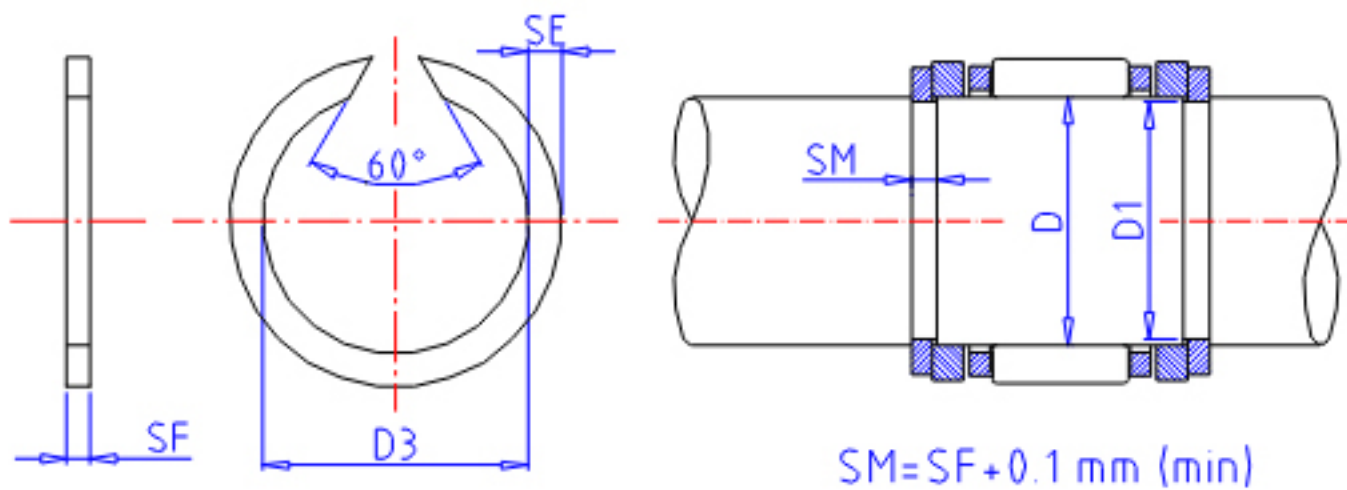

IKO WR 9参数

型号	ORDER	WR 9		型号
主要尺寸	D	9	mm	轴径
	D3	8.4	mm	(最大)
	SE	1.30	mm	宽度
	SF	1.0	mm	-
	D1	8.6	mm	沟的直径
	TOL	0/-0.09	mm	尺寸公差

IKO WR 9图片

参考资料:<http://www.sozhou.com/p/a456f7f0.html>