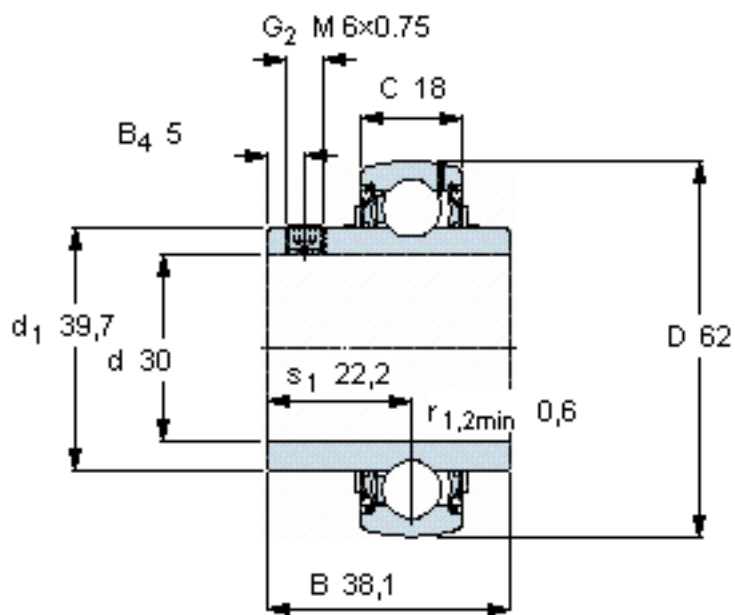

SKF YAR 206-2F参数

主要尺寸	d	30	mm	-
	D	62	mm	-
	B	38.1	mm	-
	C	18	mm	-
基本额定载荷	C	19500	N	动载荷
	C_0	11200	N	静载荷
疲劳载荷极限	P_u	475	N	-
极限转速	带h6轴公差	6300	r/min	-
重量	重量	280	g	-
型号	型号	YAR 206-2F	-	-

SKF YAR 206-2F图片

六角键销尺寸 [mm]

3

推荐的紧固扭矩 [Nm]

4

适宜的橡胶活圈

RIS 206 A

计算系数

f_0 14

参考资料: <http://www.sozhou.com/p/a43955ed.html>

六角键销尺寸 [mm]

3

推荐的紧固扭矩 [Nm]

4

适宜的橡胶活圈

RIS 206 A

计算系数

f_0 14