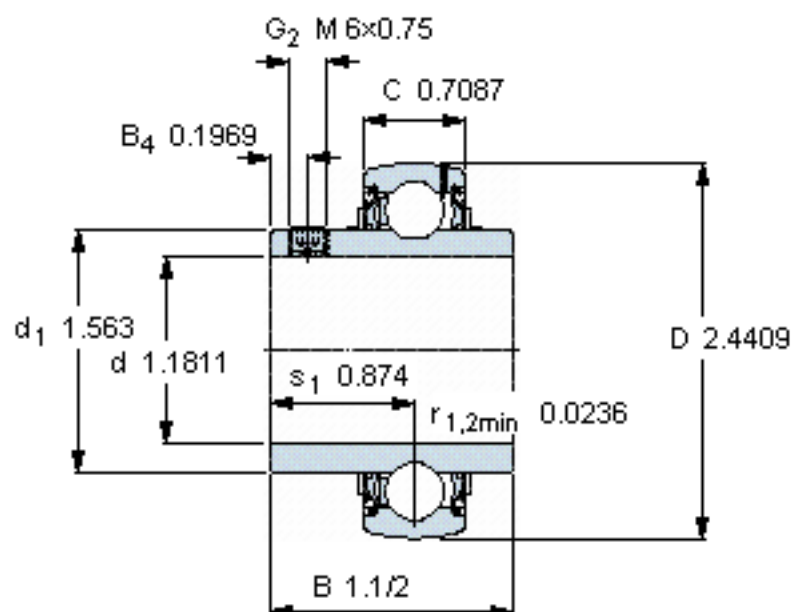

SKF YAR 206-2F参数

主要尺寸	d	30	mm	-
	D	62	mm	-
	B	38.1	mm	-
	C	18	mm	-
基本额定载荷	C	19500	N	动载荷
	C_0	11200	N	静载荷
疲劳载荷极限	P_u	475	N	-
极限转速	带h6轴公差	6300	r/min	-
重量	重量	280	g	-
型号	型号	YAR 206-2F	-	-

SKF YAR 206-2F图片

六角键销尺寸 [mm]

3

推荐的紧固扭矩 [Nm]

4

适宜的橡胶活圈

RIS 206 A

计算系数

f_0 14

参考资料: <http://www.sozhou.com/p/a43955ed.html>

六角键销尺寸 [mm]

3

推荐的紧固扭矩 [Nm]

4

适宜的橡胶活圈

RIS 206 A

计算系数

f_0 14