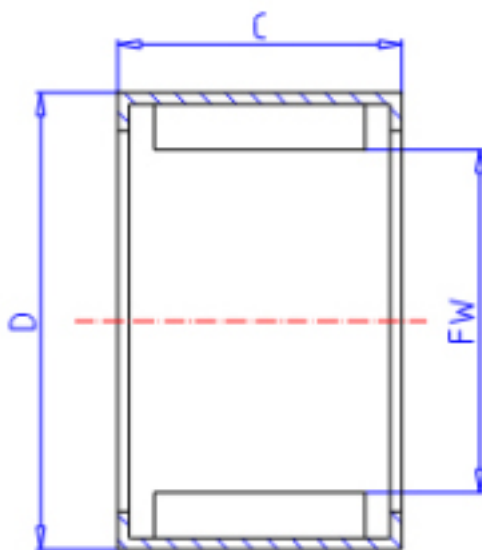

KOYO BM3520参数

主要尺寸	FW	35.0	mm	内径
	C	20	mm	宽度
	D	42	mm	外径
型号	ORDER	BM3520		型号
基本额定载荷	CR	28200	N	动载荷
	C0	72200	N	静载荷
极限转速	NO	3700	1/min	油润滑

KOYO BM3520图片

参考资料:<http://www.sozhou.com/p/a3b7ccf2.html>