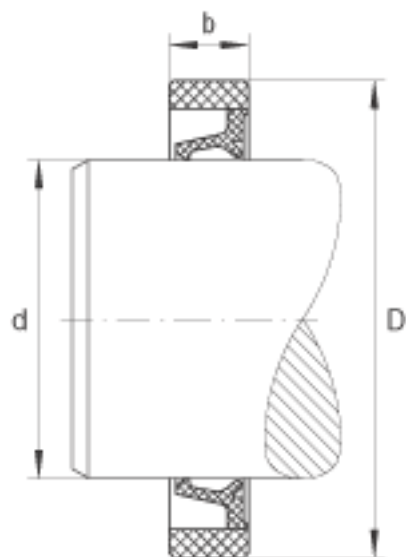

INA SD12X18X3参数

尺寸	d	12	mm	-
	D	18	mm	-
重量	m	0.4	g	质量
尺寸	b	3	mm	公差: +0,1 / -0,2

INA SD12X18X3图片

参考资料:<http://www.sozhou.com/p/a3afde65.html>