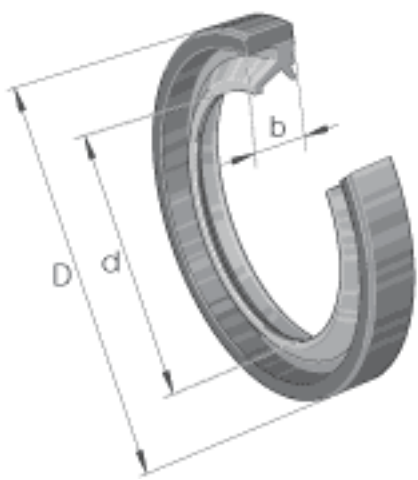

INA SD12X18X3参数

尺寸	d	12	mm	-
	D	18	mm	-
重量	m	0.4	g	质量
尺寸	b	3	mm	公差: +0,1 / -0,2

INA SD12X18X3图片

参考资料:<http://www.sozhou.com/p/a3afde65.html>