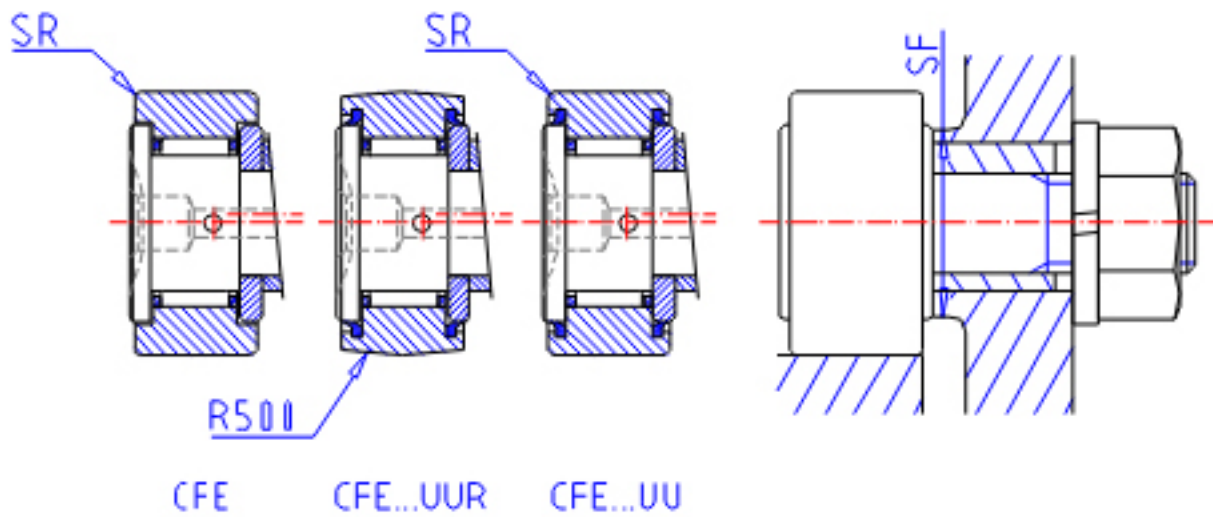

参考资料:<http://www.sozhou.com/p/a39f7d50.html>