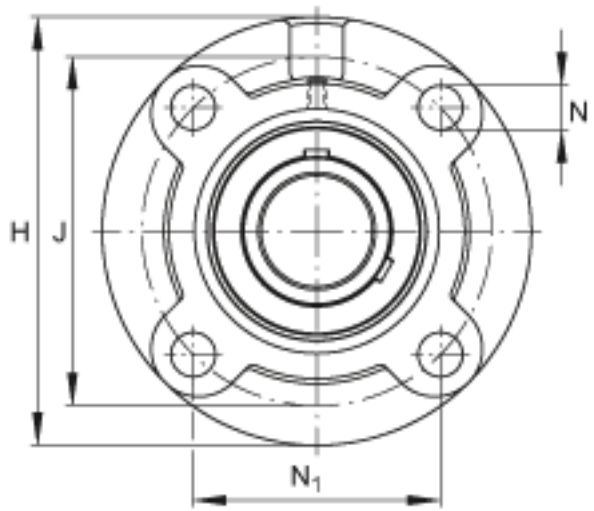

参考资料:<http://www.so Zhou.com/p/a39da45e.html>