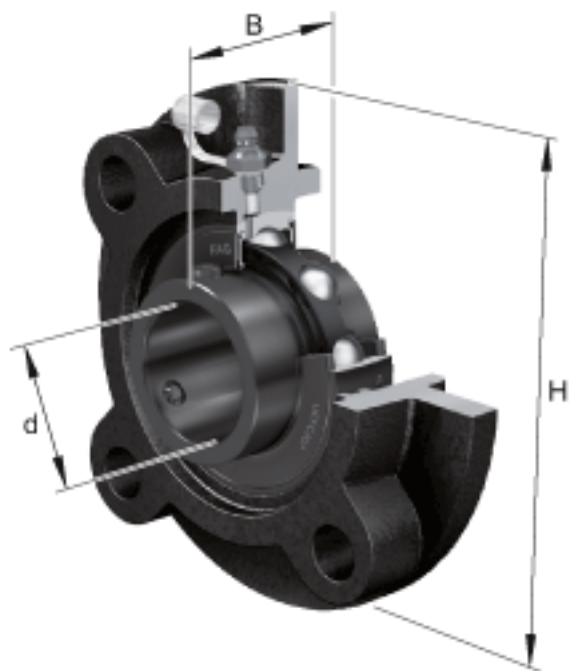

FAG UCFC209参数

尺寸	d	45	mm	-	
	H	160	mm	-	
	B	49.2	mm	-	
	A	26	mm	-	
	A₁	14	mm	-	
	A₂	10	mm	-	
	J	132	mm	-	
	N	16	mm	-	
	N₁	93.3	mm	-	
	T₁	12	mm	-	
	U	40.2	mm	-	
	Z	105	mm	公差:h8	
	重量	m	2690	g	重量
	说明		FC209		型号, 轴承座
		UC209		型号, 外球面球轴承	

FAG UCFC209图片