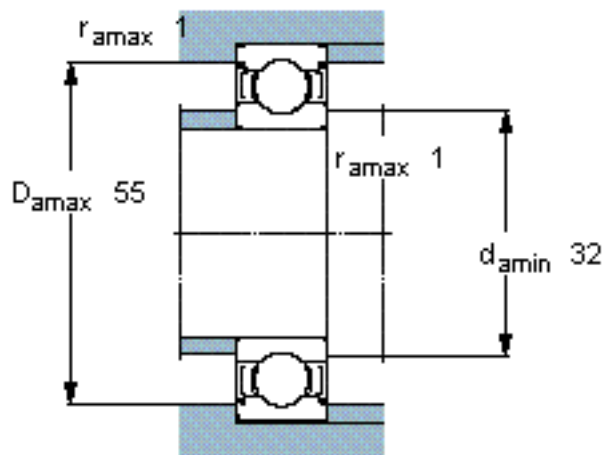

SKF W 6305-2Z参数

主要尺寸	d	25	mm	-
	D	62	mm	-
	B	17	mm	-
基本额定载荷	C	17200	N	动载荷
	C_0	10800	N	静载荷
疲劳载荷极限	P_u	475	N	-
额定转速	参考转速	24000	r/min	-
	极限转速	13000	r/min	-
重量	重量	230	g	-
型号	型号	W 6305-2Z	-	-

SKF W 6305-2Z图片