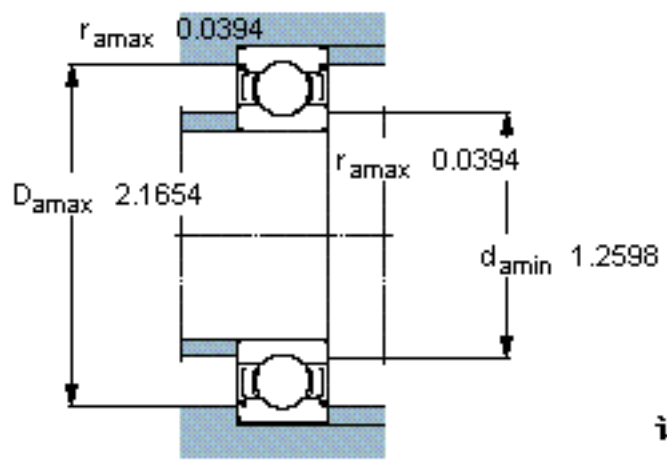

计算系数
 k_r 0,03
 f_0 13