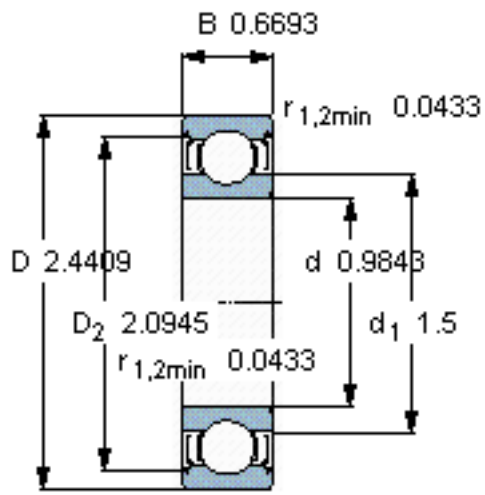

计算系数
 k_r 0,03
 f_0 13