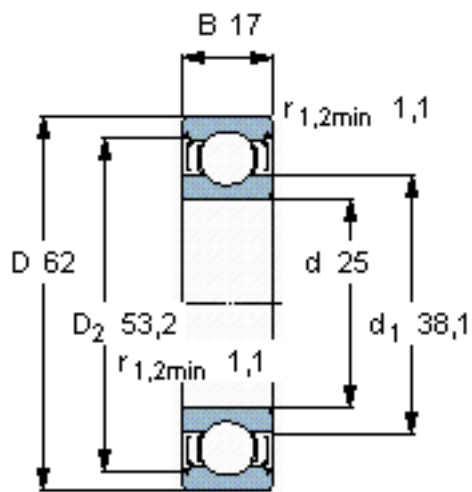

SKF W 6305-2Z参数

主要尺寸	d	25	mm	-
	D	62	mm	-
	B	17	mm	-
基本额定载荷	C	17200	N	动载荷
	C_0	10800	N	静载荷
疲劳载荷极限	P_u	475	N	-
额定转速	参考转速	24000	r/min	-
	极限转速	13000	r/min	-
重量	重量	230	g	-
型号	型号	W 6305-2Z	-	-

SKF W 6305-2Z图片