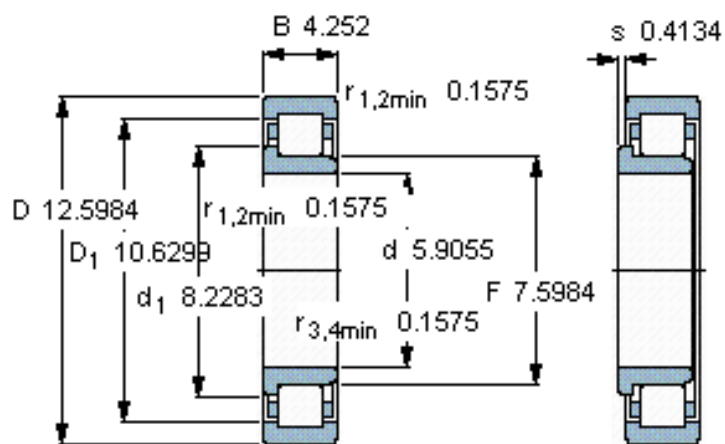

SKF NJ 2330 ECMA *参数

主要尺寸	d	150	mm	-
	D	320	mm	-
	B	108	mm	-
基本额定载荷	C	1370000	N	动载荷
	C_0	1630000	N	静载荷
疲劳载荷极限	P_u	166000	N	-
额定转速	参考转速	2200	r/min	-
	极限转速	3400	r/min	-
重量	重量	46000	g	-
型号	* SKF 探索者轴承	NJ 2330 ECMA *	-	-
角圈	型号	-	-	-

SKF NJ 2330 ECMA *图片

参考资料: <http://www.sozhou.com/p/a38badc4.html>

计算系数

k_r 0,25

e 0,3 Y 0,4