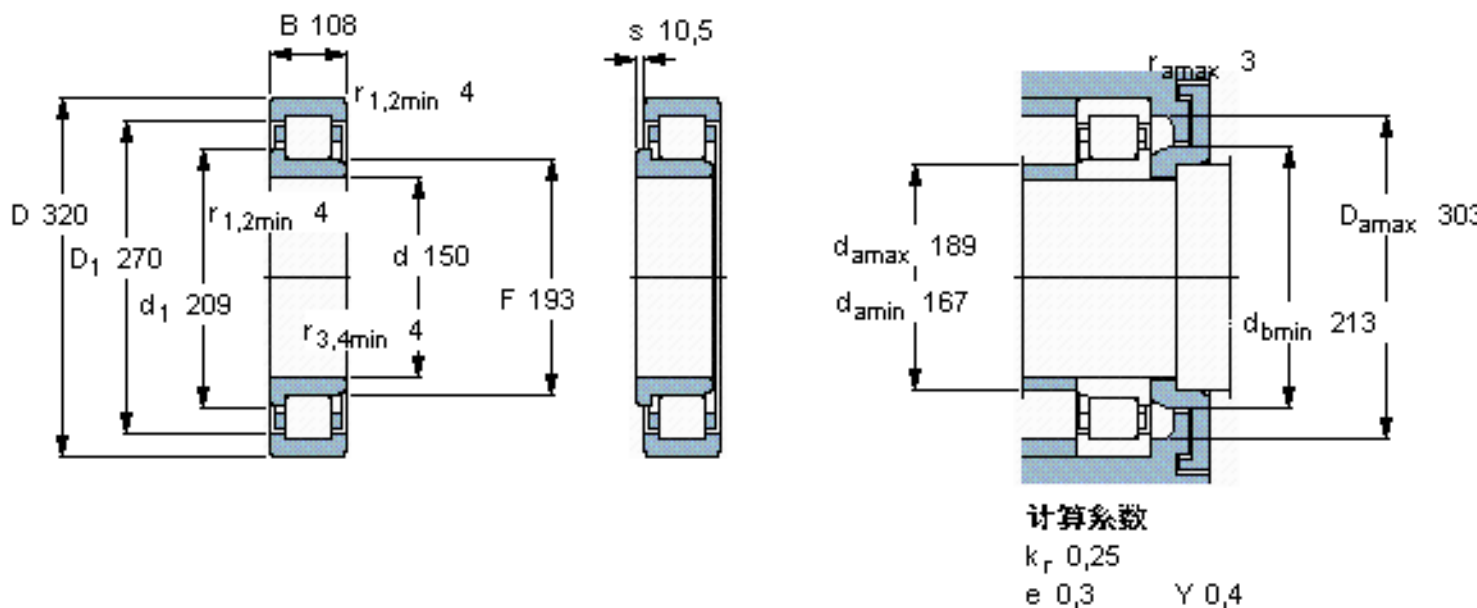

SKF NJ 2330 ECMA *参数

主要尺寸	d	150	mm	-
	D	320	mm	-
	B	108	mm	-
基本额定载荷	C	1370000	N	动载荷
	C_0	1630000	N	静载荷
疲劳载荷极限	P_u	166000	N	-
额定转速	参考转速	2200	r/min	-
	极限转速	3400	r/min	-
重量	重量	46000	g	-
型号	* SKF 探索者轴承	NJ 2330 ECMA *	-	-
角圈	型号	-	-	-

SKF NJ 2330 ECMA *图片

参考资料: <http://www.sozhou.com/p/a38badc4.html>

计算系数

k_r 0,25

e 0,3 Y 0,4