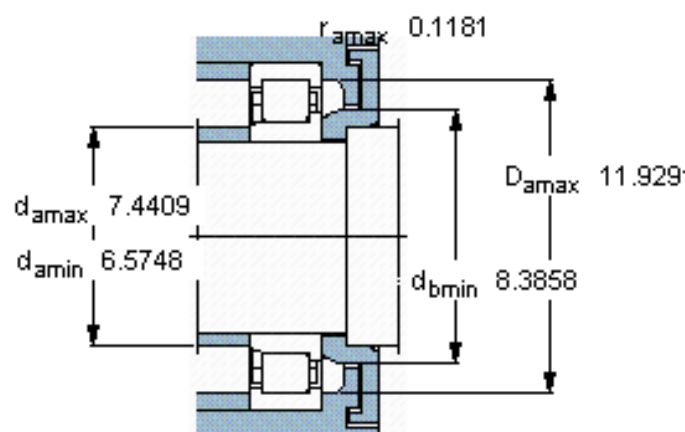

SKF NJ 2330 ECMA *参数

主要尺寸	d	150	mm	-
	D	320	mm	-
	B	108	mm	-
基本额定载荷	C	1370000	N	动载荷
	C_0	1630000	N	静载荷
疲劳载荷极限	P_u	166000	N	-
额定转速	参考转速	2200	r/min	-
	极限转速	3400	r/min	-
重量	重量	46000	g	-
型号	* SKF 探索者轴承	NJ 2330 ECMA *	-	-
角圈	型号	-	-	-

SKF NJ 2330 ECMA *图片

参考资料: <http://www.sozhou.com/p/a38badc4.html>

计算系数

k_r 0,25

e 0,3 Y 0,4