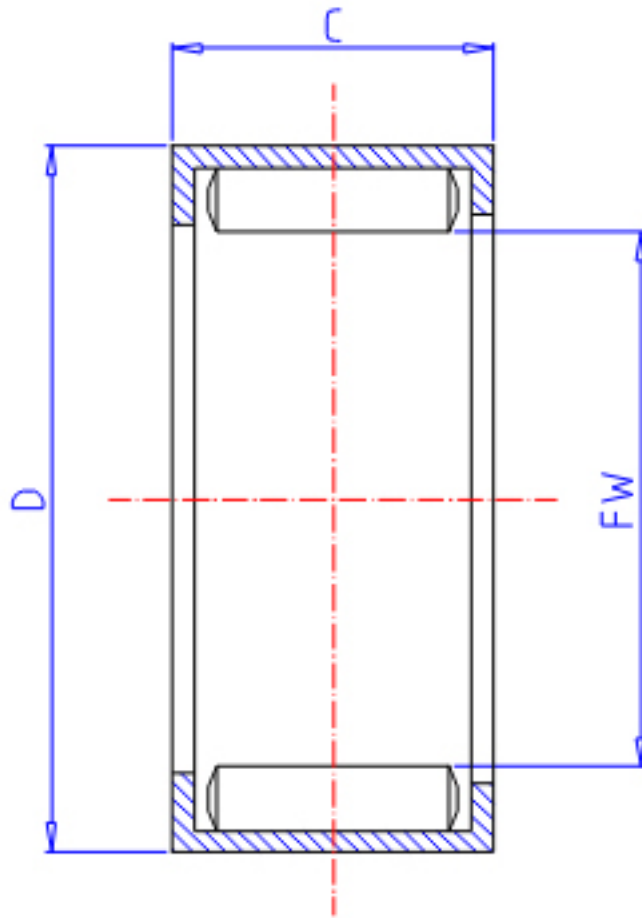

IKO YTL 59参数

轴径	STDRT	5	mm	轴径
型号	ORDER	YTL 59		型号
重量	MASS	2.40	g	重量
主要尺寸	FW	5	mm	内径
	D	9	mm	外径
	C	9	mm	宽度
基本额定载荷	CR	4320	N	动载荷
	COR	4750	N	静载荷

IKO YTL 59图片

参考资料:<http://www.sozhou.com/p/a383784a.html>