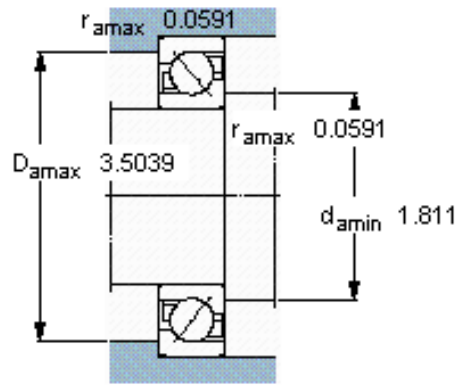

### SKF 7407 BM参数

主要尺寸	d	35	mm	-
	D	100	mm	-
	B	25	mm	-
基本额定载荷	C	60500	N	动载荷
	$C_0$	38000	N	静载荷
疲劳载荷极限	$P_u$	1600	N	-
额定转速	参考转速	8500	r/min	-
	极限转速	9000	r/min	-
重量	重量	1100	g	-
型号	* SKF 探索者轴承	7407 BM	-	-

### SKF 7407 BM图片

参考资料:<http://www.sozhou.com/p/a37706b9.html>

**计算系数**

$k_r$  0,11

$k_a$  1,7

$e$  1,14

$X$  0,35

$Y$  0,57