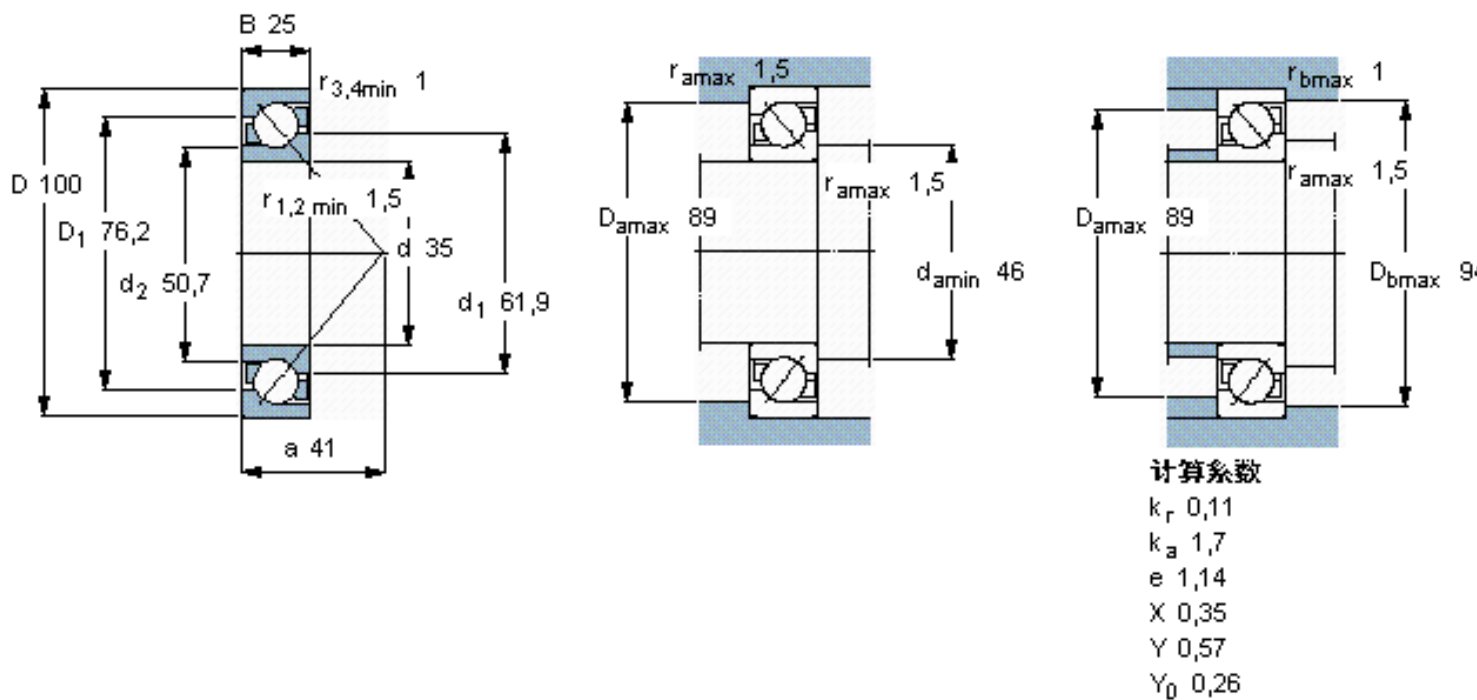

### SKF 7407 BM参数

主要尺寸	d	35	mm	-
	D	100	mm	-
	B	25	mm	-
基本额定载荷	C	60500	N	动载荷
	$C_0$	38000	N	静载荷
疲劳载荷极限	$P_u$	1600	N	-
额定转速	参考转速	8500	r/min	-
	极限转速	9000	r/min	-
重量	重量	1100	g	-
型号	* SKF 探索者轴承	7407 BM	-	-

### SKF 7407 BM图片

参考资料:<http://www.sozhou.com/p/a37706b9.html>

**计算系数**

$k_r$  0,11

$k_a$  1,7

$e$  1,14

$X$  0,35

$Y$  0,57