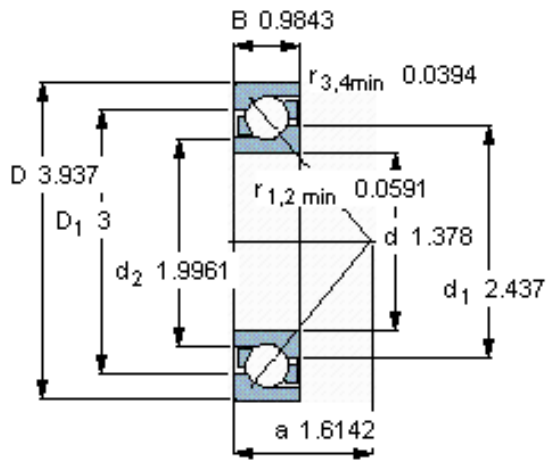

### SKF 7407 BM参数

主要尺寸	d	35	mm	-
	D	100	mm	-
	B	25	mm	-
基本额定载荷	C	60500	N	动载荷
	$C_0$	38000	N	静载荷
疲劳载荷极限	$P_u$	1600	N	-
额定转速	参考转速	8500	r/min	-
	极限转速	9000	r/min	-
重量	重量	1100	g	-
型号	* SKF 探索者轴承	7407 BM	-	-

### SKF 7407 BM图片

参考资料:<http://www.sozhou.com/p/a37706b9.html>

**计算系数**

$k_r$  0,11

$k_a$  1,7

$e$  1,14

$X$  0,35

$Y$  0,57