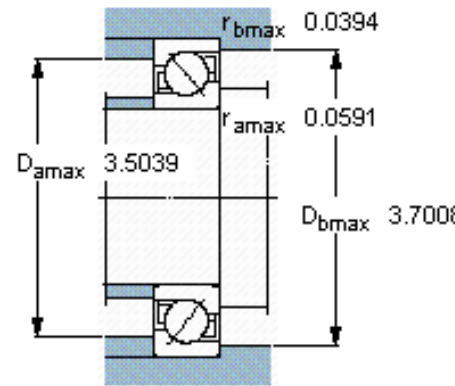

### SKF 7407 BM参数

主要尺寸	d	35	mm	-
	D	100	mm	-
	B	25	mm	-
基本额定载荷	C	60500	N	动载荷
	$C_0$	38000	N	静载荷
疲劳载荷极限	$P_u$	1600	N	-
额定转速	参考转速	8500	r/min	-
	极限转速	9000	r/min	-
重量	重量	1100	g	-
型号	* SKF 探索者轴承	7407 BM	-	-

### SKF 7407 BM图片

参考资料:<http://www.sozhou.com/p/a37706b9.html>

**计算系数**

$k_r$  0,11

$k_a$  1,7

$e$  1,14

$X$  0,35

$Y$  0,57