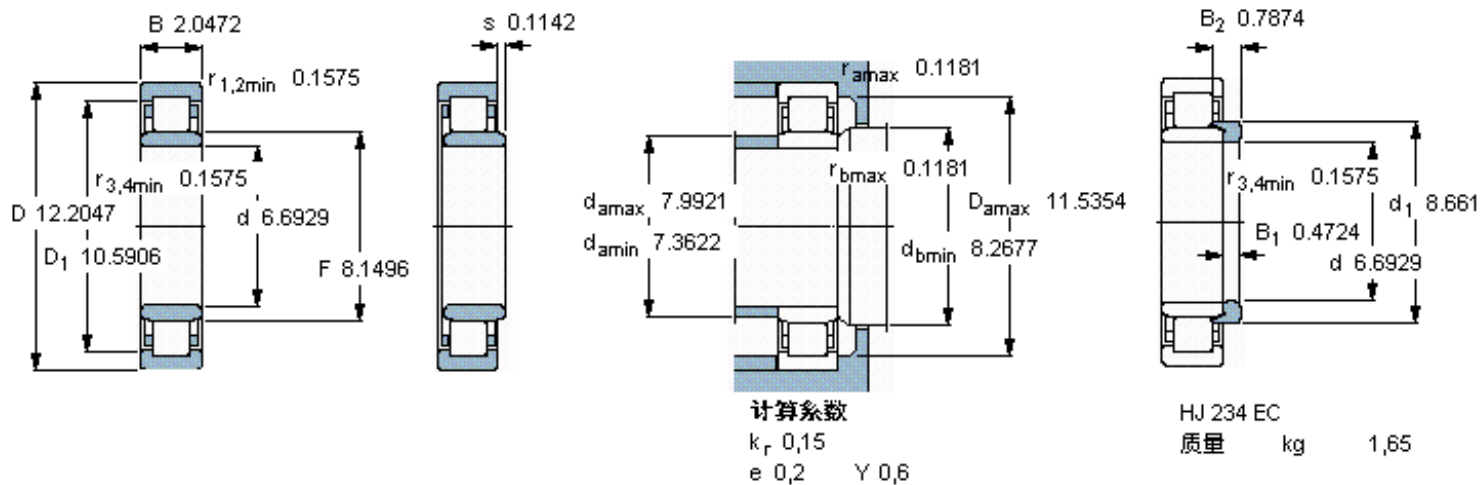

SKF NU 234 ECM *参数

主要尺寸	d	170	mm	-
	D	310	mm	-
	B	52	mm	-
基本额定载荷	C	695000	N	动载荷
	C_0	815000	N	静载荷
疲劳载荷极限	P_u	85000	N	-
额定转速	参考转速	2400	r/min	-
	极限转速	2400	r/min	-
重量	重量	18200	g	-
型号	* SKF 探索者轴承	NU 234 ECM *	-	-
角圈	型号	HJ 234 EC	-	-

SKF NU 234 ECM *图片

参考资料:<http://www.sozhou.com/p/a34b79a4.html>