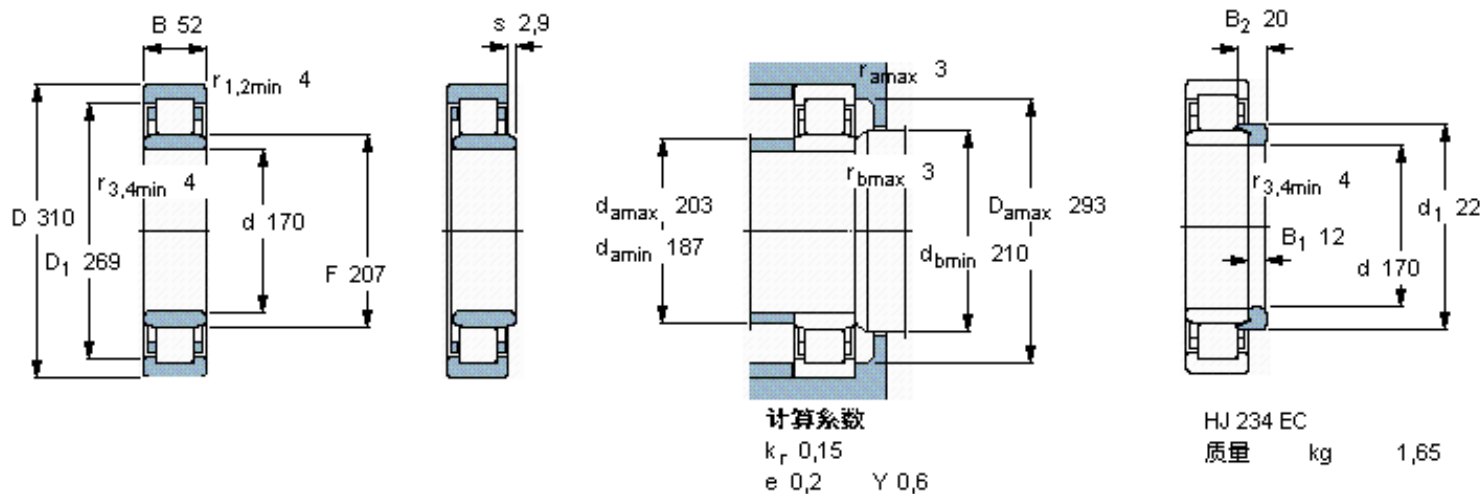

SKF NU 234 ECM *参数

主要尺寸	d	170	mm	-
	D	310	mm	-
	B	52	mm	-
基本额定载荷	C	695000	N	动载荷
	C_0	815000	N	静载荷
疲劳载荷极限	P_u	85000	N	-
额定转速	参考转速	2400	r/min	-
	极限转速	2400	r/min	-
重量	重量	18200	g	-
型号	* SKF 探索者轴承	NU 234 ECM *	-	-
角圈	型号	HJ 234 EC	-	-

SKF NU 234 ECM *图片

参考资料:<http://www.sozhou.com/p/a34b79a4.html>