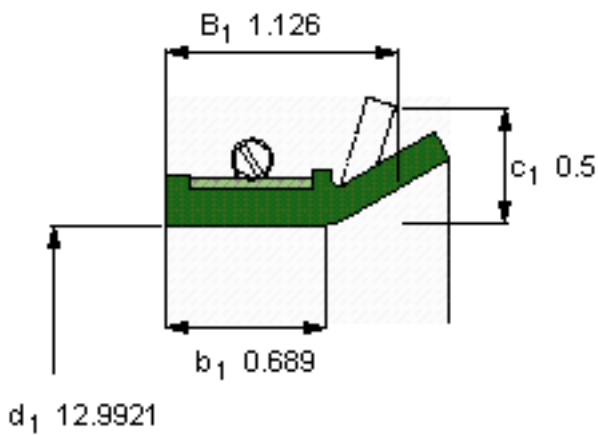

SKF 524209参数

主要尺寸	$d_1$	330	mm	-
	$B_1$	28.6	mm	-
	$b_1$	17.5	mm	-
说明	设计	CT1	-	-
	密封唇材料	R	-	-
	型号	524209	-	-
	美国图纸编号	524209	-	-

SKF 524209图片

参考资料: <http://www.sozhou.com/p/a32c5cb9.html>