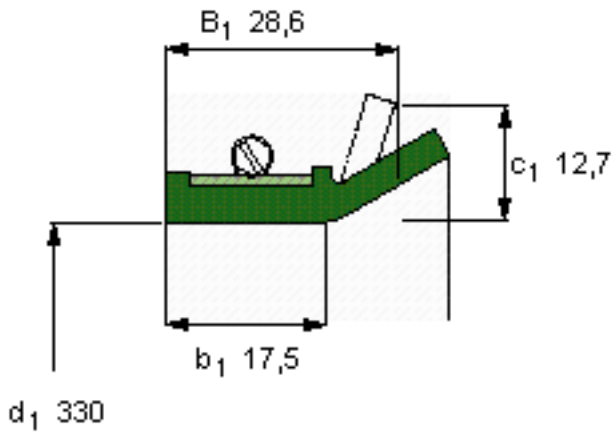

SKF 524209参数

主要尺寸	$d_1$	330	mm	-
	$B_1$	28.6	mm	-
	$b_1$	17.5	mm	-
说明	设计	CT1	-	-
	密封唇材料	R	-	-
	型号	524209	-	-
	美国图纸编号	524209	-	-

SKF 524209图片

参考资料: <http://www.sozhou.com/p/a32c5cb9.html>