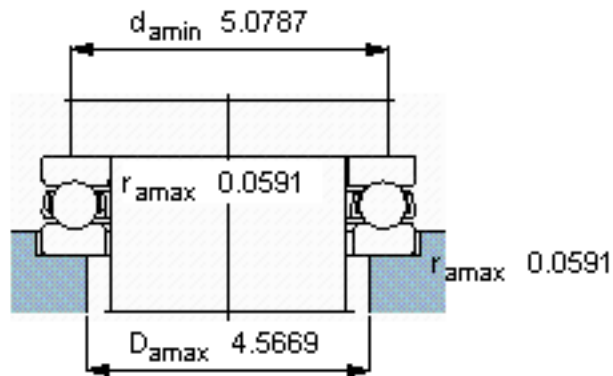

SKF 51318参数

主要尺寸	d	90	mm	-
	D	155	mm	-
	H	50	mm	-
基本额定载荷	C	195000	N	动载荷
	C_0	500000	N	静载荷
疲劳载荷极限	P_u	16600	N	-
最小载荷系数	A	1.3	-	-
额定转速	额定转度	1500	r/min	-
	极限转速	2200	r/min	-
重量	重量	3800	g	-
型号	型号	51318	-	-

SKF 51318图片

参考资料:<http://www.sozhou.com/p/a30f6fb9.html>