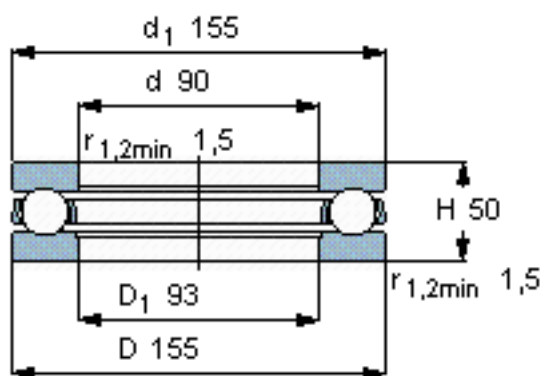

### SKF 51318参数

主要尺寸	d	90	mm	-
	D	155	mm	-
	H	50	mm	-
基本额定载荷	C	195000	N	动载荷
	$C_0$	500000	N	静载荷
疲劳载荷极限	$P_u$	16600	N	-
最小载荷系数	A	1.3	-	-
额定转速	额定转度	1500	r/min	-
	极限转速	2200	r/min	-
重量	重量	3800	g	-
型号	型号	51318	-	-

### SKF 51318图片

参考资料:<http://www.sozhou.com/p/a30f6fb9.html>