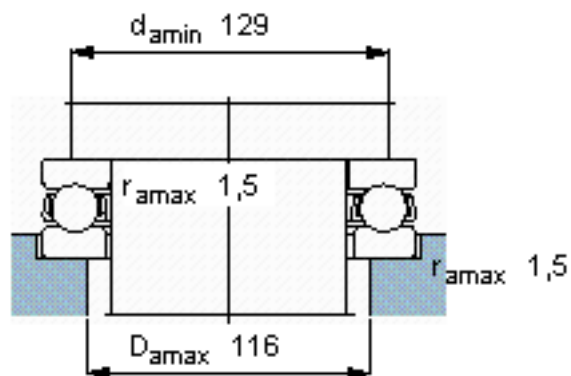

SKF 51318参数

主要尺寸	d	90	mm	-
	D	155	mm	-
	H	50	mm	-
基本额定载荷	C	195000	N	动载荷
	C_0	500000	N	静载荷
疲劳载荷极限	P_u	16600	N	-
最小载荷系数	A	1.3	-	-
额定转速	额定转度	1500	r/min	-
	极限转速	2200	r/min	-
重量	重量	3800	g	-
型号	型号	51318	-	-

SKF 51318图片

参考资料:<http://www.sozhou.com/p/a30f6fb9.html>