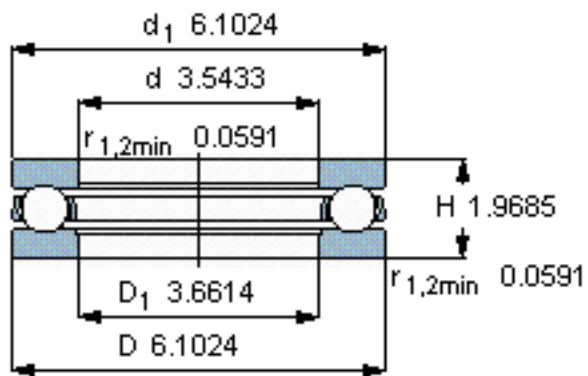

### SKF 51318参数

主要尺寸	d	90	mm	-
	D	155	mm	-
	H	50	mm	-
基本额定载荷	C	195000	N	动载荷
	$C_0$	500000	N	静载荷
疲劳载荷极限	$P_u$	16600	N	-
最小载荷系数	A	1.3	-	-
额定转速	额定转度	1500	r/min	-
	极限转速	2200	r/min	-
重量	重量	3800	g	-
型号	型号	51318	-	-

### SKF 51318图片

参考资料:<http://www.sozhou.com/p/a30f6fb9.html>