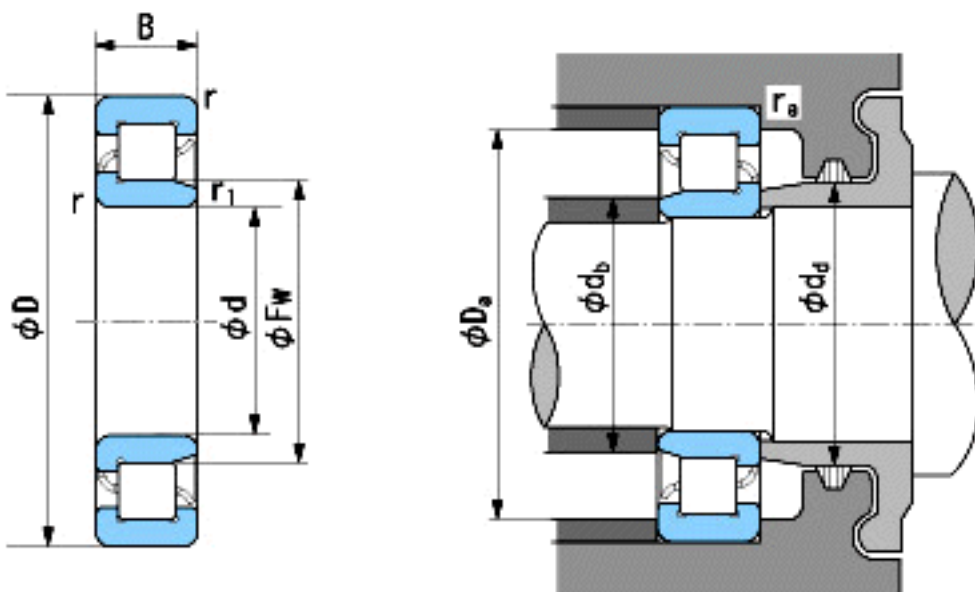

NACHI NJ2220E参数

外形尺寸	d	100	mm	内径
	D	180	mm	外径
	B	46	mm	宽度
	r	2.1~4	mm	径向
	r	2.1~6.5	mm	径向
	r1	2.1~4	mm	径向
	r1	2.1~6.5	mm	径向
	Fw	119	mm	-
安装尺寸	db(min)	112	mm	(最小)
	db(max)	117	mm	(最大)
	dd(min)	130	mm	(最小)
	Da(max)	168	mm	(最大)
	ra(max)	2	mm	(最大)
基本额定载荷	Cr	335000	N	动载荷
	Cor	445000	N	静载荷
极限速度	Grease	3200	r/min	脂润滑
	Oil	3800	r/min	油润滑

NACHI NJ2220E图片